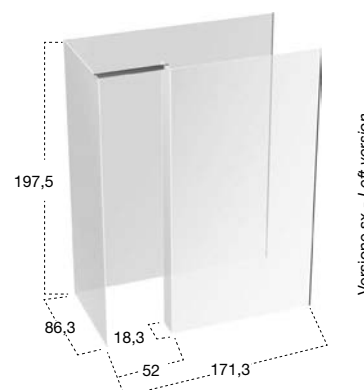

P	H	L	art.
88,5	2	173,5	SM_ISOLA

Piatto doccia rettangolare dx o sx da appoggio (A), da incasso (B) o da semincasso (*C) in Moodlight spess. 2 cm, completo di sifone e piletta con scarico libero.

Solo per box doccia Art. ISOLA88.

P	H	L	art.
88,5	2	173,5	SM_PENISOLA

Piatto doccia rettangolare dx o sx da appoggio (A), da incasso (B) o da semincasso (*C) in Moodlight spess. 2 cm, completo di sifone e piletta con scarico libero.

Solo per box doccia Art. PENISOLA88.

Only for shower enclosures Art. PENISOLA88.

P.S. Showerhead hole Art. SHAWA2 upon request.

* Lavorazione su richiesta - Manufacturing upon request

P	H	L	art.
86,3	197,5	171,3	PENISOLA88

Box doccia dx o sx a penisola in vetro temperato spess. 8 mm solo per piatto doccia Art. SM_PENISOLA, completo di profili a parete e distanziale in acciaio inox satinato AISI 304.

Right or left shower enclosure in tempered glass 8 mm thick only for shower trays Art. SM_PENISOLA, complete with wall profiles and satin stainless steel AISI 304 bar.

Versione sx - Left version