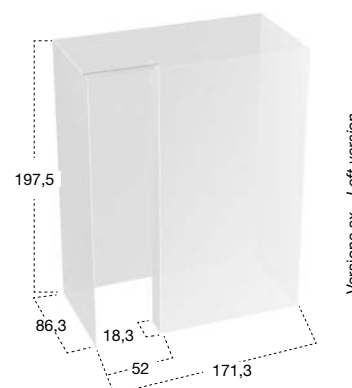

P	H	L	art.
88,5	2	173,5	SM_ISOLA

Piatto doccia rettangolare dx o sx da appoggio (A), da incasso (B) o da semincasso (*C) in Moodlight spess. 2 cm, completo di sifone e piletta con scarico libero.

Solo per box doccia Art. ISOLA88.

Only for shower enclosures Art. ISOLA88.

P.S. Showerhead hole Art. SHAWA2 upon request.

* Lavorazione su richiesta - Manufacturing upon request

P	H	L	art.
86,3	197,5	171,3	ISOLA88

Box doccia dx o sx ad isola in vetro temperato spess. 8 mm solo per piatto doccia Art. SM_ISOLA completo di distanziale in acciaio inox satinato AISI 304.

Right or left freestanding shower enclosure in tempered glass 8 mm thick only for shower trays Art. SM_ISOLA, complete with satin stainless steel AISI 304 bar.

Versione sx - Left version

Vetro extrachiaro
Extra-clear glass

P	H	L	art.
88,5	2	173,5	SM_PENISOLA

Piatto doccia rettangolare dx o sx da appoggio (A), da incasso (B) o da semincasso (*C) in Moodlight spess. 2 cm, completo di sifone e piletta con scarico libero.

Solo per box doccia Art. PENISOLA88.