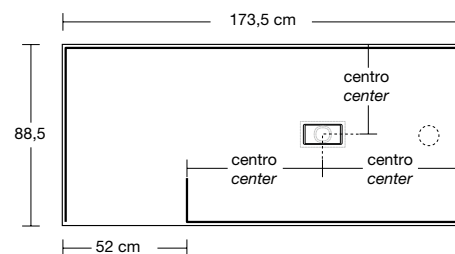

Versione sx - Left version

P	H	L	art.
88,5	2	173,5	SM_ISOLA

Piatto doccia rettangolare dx o sx da appoggio (A), da incasso (B) o da semincasso (*C) in Moodlight spess. 2 cm, completo di sifone e piletta con scarico libero.

Solo per box doccia Art. ISOLA88.

N.B. Su richiesta è possibile realizzare foro per soffione Art. SHAWA2.

Right or left rectangular top mount (A), encased (B) or semi encased (*C) shower tray in Moodlight 2 cm thick, complete with siphon and open drain.

Only for shower enclosures Art. ISOLA88.

P.S. Showerhead hole Art. SHAWA2 upon request.