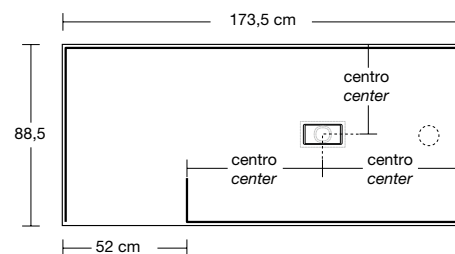

Versione sx - Left version

P	H	L	art.
88,5	2	173,5	SM_PENISOLA

Piatto doccia rettangolare dx o sx da appoggio (A), da incasso (B) o da semincasso (*C) in Moodlight spess. 2 cm, completo di sifone e piletta con scarico libero.

Solo per box doccia Art. PENISOLA88.

N.B. Su richiesta è possibile realizzare foro per soffione Art. SHAWA2.

Right or left rectangular top mount (A), encased (B) or semi encased (*C) shower tray in Moodlight 2 cm thick, complete with siphon and open drain.

Only for shower enclosures Art. PENISOLA88.

P.S. Showerhead hole Art. SHAWA2 upon request.

* Lavorazione su richiesta - Manufacturing upon request

P	H	L	art.
86,3	197,5	171,3	PENISOLA88

Box doccia dx o sx a penisola in vetro temperato spess. 8 mm solo per piatto doccia Art. SM_PENISOLA, completo di profili a parete e distanziale in acciaio inox satinato AISI 304.

Right or left shower enclosure in tempered glass 8 mm thick only for shower trays Art. SM_PENISOLA, complete with wall profiles and satin stainless steel AISI 304 bar.