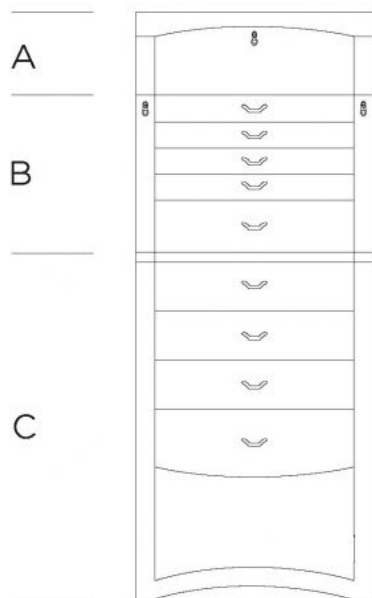

ASPETTO INTERNO FRONTALE | INSIDE FRONT VIEW | ФРОНТАЛЬНЫЙ ВИД ВНУТРЕННЕЙ НАПОЛНЯЕМОСТИ | 内置正面图

Misure cassettone
cm. 52,5x40,5x131
kg. 61

Chest measures
cm. 52,5x40,5x131
kg. 61

Размеры шкафа
cm. 52,5x40,5x131
kg. 61

珠宝箱尺寸:
cm. 52,5x40,5x131
kg. 61

CASSETTE INTERNE DALL'ALTO IN BASSO | INSIDE DRAWERS FROM TOP TO BOTTOM | ЯЩИЧКИ ВНУТРИ СВЕРХУ ВНИЗ | 内置抽屉 从上到下