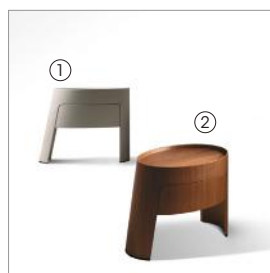

MORFEO

CARLO COLOMBO 2013

Comodino, con cassetto ad estrazione totale, con la struttura in multistrato curvo di pioppo e impiallacciatura di noce canaletto o rivestito completamente in pelle.

ACCESSORIO

Top in marmo nelle versioni calacatta oro, Portoro, Zebrino e Velvet Brown.

70655

Comodino sinistro rivestimento in pelle
Left hand bedside cabinet leather upholstery
cm 63 x 42 x h 50
in 24 7/8 x 16 1/2 x h 19 3/4

70656

Comodino sinistro in noce canaletto
Left hand bedside cabinet in walnut canaletto
cm 63 x 42 x h 50
in 24 7/8 x 16 1/2 x h 19 3/4

70670

Top in marmo
Top in marble
cm 52 x 40 x h 1
in 20 1/2 x 15 3/4 x h 3/8

1 Morfeo 70650 leather 9101

2 Morfeo 70651 fin.11