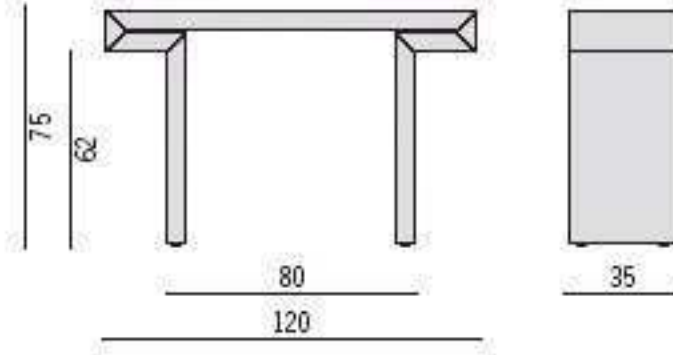

Miyabi console 120

Design: G. Viganò

Console in noce canaletta o rovere spessart, caratterizzata dalla venatura continua che segue la linea della console.

Console in canaletta walnut or spessart oak. The main feature of this piece is the continuous grain of the veneer, which follows the design and shape of the piece.