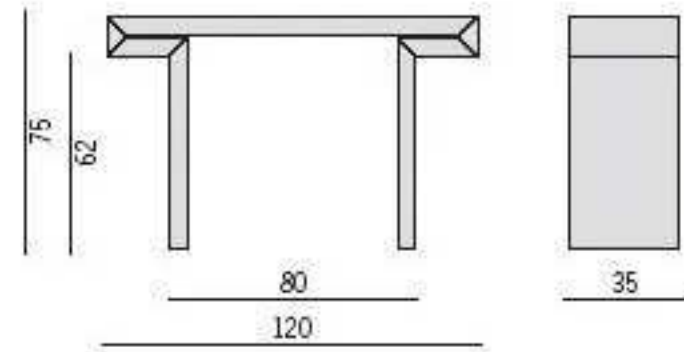

Miyabi specchio console 120

Design: G. Viganò

Console con struttura rivestita a specchio.

Console with mirrored covered frame.

Konsole mit Korpus verspiegelt.

Console avec structure revêtu à miroir.

Consola con estructura revestida en espejo.