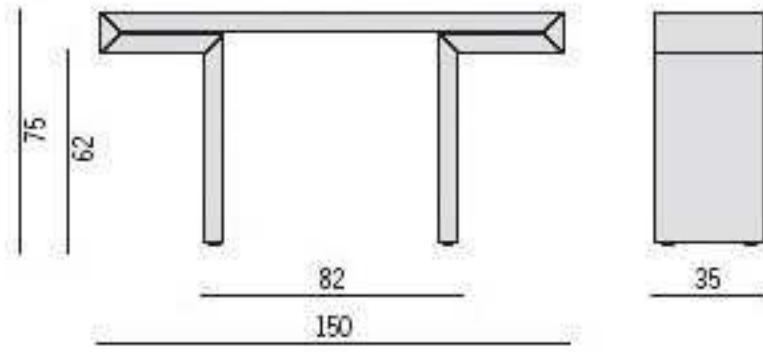

Miyabi console 150

Design: G. Viganò

Console in noce canaletta o rovere spessart, caratterizzata dalla venatura continua che segue la linea della console.

Console in canaletta walnut or spessart oak. The main feature of this piece is the continuous grain of the veneer, which follows the design and shape of the piece.

Konsole aus Nussbaum Canaletta oder Eiche Spessart. Der Furnierverlauf folgt der Formgebung und dem Design des Artikels.

Console en noyer canaletta ou chêne spessart. La veine du bois suit l'ensemble de la ligne de la console.

Consola en nogal canaletta o roble spessart. La principal característica de esta pieza es la veta continua que sigue el diseño y la forma de la mesa.

ESSENZA - WOOD - MADERA

- noce canaletta - canaletta walnut - nogal canaletta
- frassino tinto wengè - ash wengè stained - fresno teñido wengè
- rovere spessart - spessart oak - roble spessart

Miyabi specchio console 120

Design: G. Viganò

Console con struttura rivestita a specchio.