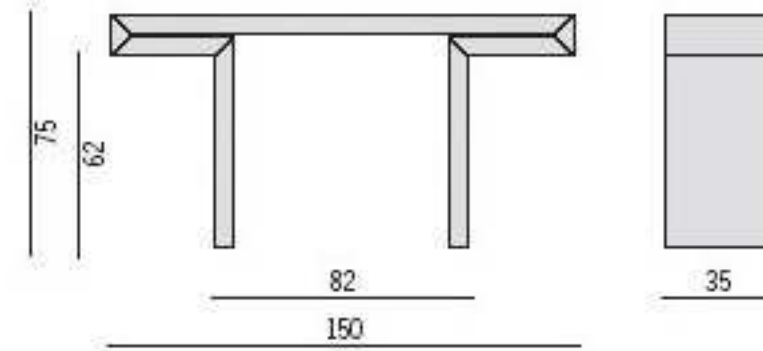

Miyabi specchio console 150

Design: G. Viganò

Console con struttura rivestita a specchio.