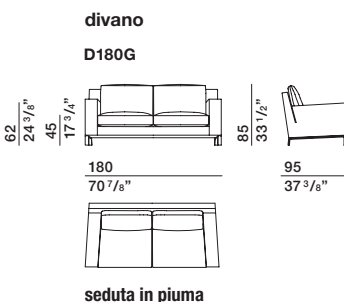

**SCHEDA
TECNICA**

IX.2018

moltenigroup.com

Dimensioni espresse in centimetri e pollici. L'azienda si riserva il diritto di apportare modifiche ai modelli senza preavviso. Le informazioni qui riportate sono basate sugli ultimi dati pubblicati a listino.

CUSCINI SEDUTA (VERSIONE PIUMA)

Inserito in poliuretano sagomato e piuma sterilizzata. Fodera in cotone 100%.

CUSCINI SCHIENALE

Fibra poliestere e piuma sterilizzata. Fodera in cotone 100%.

PIEDI

In metallo lucido con puntali d'appoggio in materiale plastico antiscivolo.

RIVESTIMENTO ESTERNO SFODERABILE

(Vedi etichetta allegata, specifica del rivestimento).

DIMENSIONI

DIMENSIONI

**divano
D210F**

seduta in fibra

**divano
D210G**

seduta in piuma