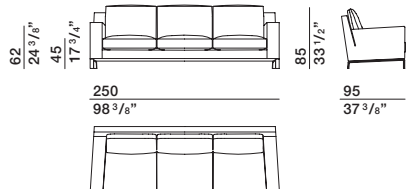

seduta in fibra

**divano
D250F**