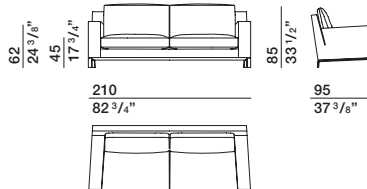

**SCHEDA
TECNICA**

IX.2018

moltenigroup.com

Dimensioni espresse in centimetri e pollici. L'azienda si riserva il diritto di apportare modifiche ai modelli senza preavviso. Le informazioni qui riportate sono basate sugli ultimi dati pubblicati a listino.

RIVESTIMENTO ESTERNO SFODERABILE

(Vedi etichetta allegata, specifica del rivestimento).

DIMENSIONI

DIMENSIONI

**divano
D210F**

seduta in fibra

**divano
D210G**

seduta in piuma