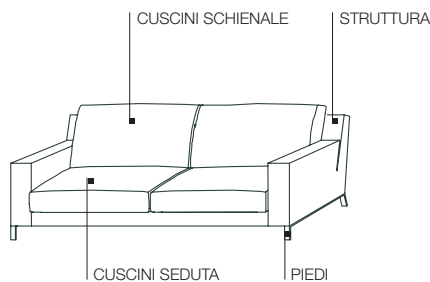

IMBOTTITURA STRUTTURA

Poliuretano espanso ad alta portanza a densità variabile. Fodera in vellutino accoppiato.

CUSCINI SEDUTA (VERSIONE FIBRA)

Inserito in poliuretano sagomato e fibra poliestere. Fodera in cotone 100%.

CUSCINI SEDUTA (VERSIONE PIUMA)

Inserito in poliuretano sagomato e piuma sterilizzata. Fodera in cotone 100%.

CUSCINI SCHIENALE

Fibra poliestere e piuma sterilizzata. Fodera in cotone 100%.

PIEDI

In metallo lucido con puntali d'appoggio in materiale plastico antiscivolo.

RIVESTIMENTO ESTERNO SFODERABILE

(Vedi etichetta allegata, specifica del rivestimento).

DIMENSIONI

DIMENSIONI

**divano
D210F**

seduta in fibra

**divano
D210G**

seduta in piuma