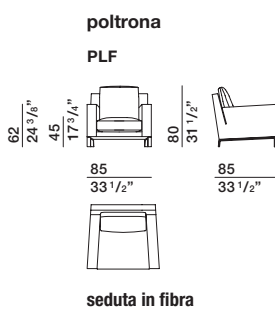

**SCHEDA
TECNICA**

IX.2018

moltenigroup.com

Dimensioni espresse in centimetri e pollici. L'azienda si riserva il diritto di apportare modifiche ai modelli senza preavviso. Le informazioni qui riportate sono basate sugli ultimi dati pubblicati a listino.

CUSCINI SEDUTA (VERSIONE PIUMA)

Inserito in poliuretano sagomato e piuma sterilizzata. Fodera in cotone 100%.

CUSCINI SCHIENALE

Fibra poliestere e piuma sterilizzata. Fodera in cotone 100%.

PIEDI

In metallo lucido con puntali d'appoggio in materiale plastico antiscivolo.

RIVESTIMENTO ESTERNO SFODERABILE

(Vedi etichetta allegata, specifica del rivestimento).

DIMENSIONI

DIMENSIONI

**divano
D210F**

seduta in fibra

**divano
D210G**

seduta in piuma