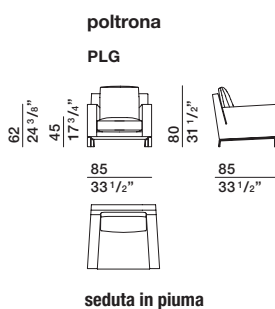

**SCHEDA
TECNICA**

IX.2018

moltenigroup.com

Dimensioni espresse in centimetri e pollici. L'azienda si riserva il diritto di apportare modifiche ai modelli senza preavviso. Le informazioni qui riportate sono basate sugli ultimi dati pubblicati a listino.

CUSCINI SEDUTA (VERSIONE PIUMA)

Inserito in poliuretano sagomato e piuma sterilizzata. Fodera in cotone 100%.

CUSCINI SCHIENALE

Fibra poliestere e piuma sterilizzata. Fodera in cotone 100%.

PIEDI

In metallo lucido con puntali d'appoggio in materiale plastico antiscivolo.

RIVESTIMENTO ESTERNO SFODERABILE

(Vedi etichetta allegata, specifica del rivestimento).

DIMENSIONI

DIMENSIONI

**divano
D210F**

seduta in fibra

**divano
D210G**

seduta in piuma