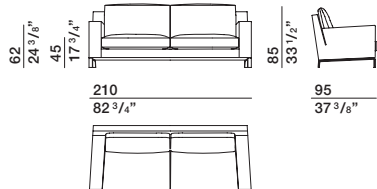

**SCHEDA
TECNICA**

IX.2018

moltenigroup.com

Dimensioni espresse in centimetri e pollici. L'azienda si riserva il diritto di apportare modifiche ai modelli senza preavviso. Le informazioni qui riportate sono basate sugli ultimi dati pubblicati a listino.

RIVESTIMENTO ESTERNO SFODERABILE

(Vedi etichetta allegata, specifica del rivestimento).

DIMENSIONI

DIMENSIONI

**divano
D210F**

seduta in fibra

**divano
D210G**

seduta in piuma