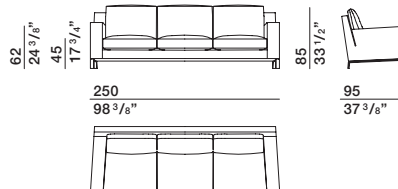

seduta in piuma

**divano
D250G**