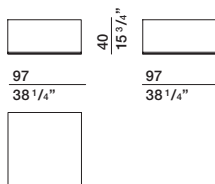

**pouf HI-BRIDGE
PF97**