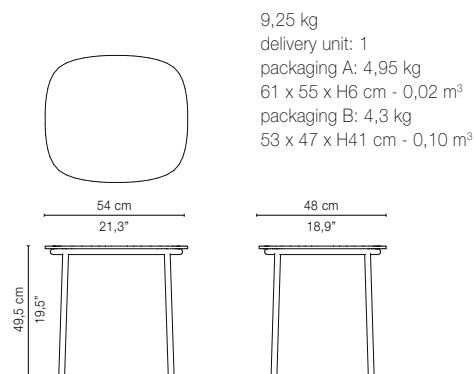

05381-10 - Side table