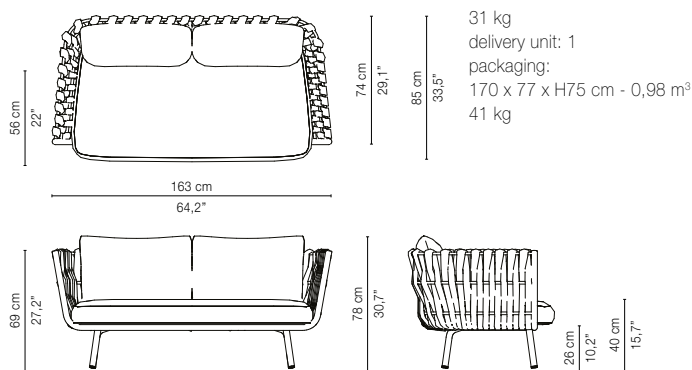

## TECHNICAL DRAWINGS\*

### 05309-10 - Sofa 233 cm