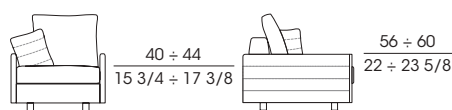

WALLY

ANTONELLO MOSCA 2005

Serie di poltrone e di divani fissi e componibili, con una profondità di 107 cm e con la struttura del basamento in metallo verniciato nero opaco, con pouf. La struttura degli schienali e dei braccioli è in listellare superleggero, con l'imbottitura in fibra. Il fondo del sedile è in poliuretano espanso a quote differenziate, rivestito di fibra. Il cuscino del sedile è in piuma con l'inserito in poliuretano espanso; il cuscino dello schienale e i cuscini sono in piuma. I piedini in metallo, di color nero opaco, sono dotati di un adattatore per alzare il divano di 4 cm. Il profilo del bracciolo è in massiccio di faggio, rivestito di pelle. Il rivestimento trapuntato, in tessuto o pelle, è completamente sfoderabile.

A series of 107 cm deep armchairs and fixed and sectional sofas, with the base frame in matt black painted metal and with stool. The back and the arms frame is in ultralight planked wood, padded with fibre. The multi-density polyurethane seat bottom is covered with fibre. The feather seat cushion has a polyurethane inset; the back cushion and the cushions are in feather. The matt black painted metal feet have a device to raise the sofa by 4 cm. The arm profile is in solid beech wood, covered with leather. The quilted upholstery is removable and available either in fabric or leather.

SF **66300 + 66301**

Poltrona solo struttura esterna + Imbottitura interna
Armchair only external frame + Internal padding
cm 90 x 107 x h 93 ÷ 97
in 35 1/2 x 42 1/8 x h 36 5/8 ÷ 38 1/4