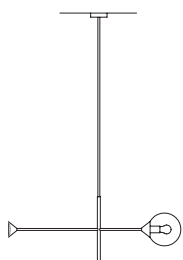

KENDAMA

MASSIMO ZAZZERON E CENTRO RICERCHE GIORGETTI 2016/2018

Serie di lampade da sospensione, a 1, 4, 8 o 12 corpi illuminanti, da tavolo, da terra e da parete con braccio inclinabile e orientabile.

La struttura è in metallo brunito e le sfere in vetro soffiato a bocca con lavorazione muranese, disponibili nei colori bronzo, ametista, grigio, ottanio e acciaio. Il diffusore, con portalampada E27, è dotato di lampada LED.

A series of suspended lamps with 1, 4, 8 or 12 lights, floor, table and wall lamps with a bending and adjustable arm. The frame is in burnished metal and the spheres in blown glass with Murano workmanship, available in bronze, amethyst, grey, ottanio and steel colour. The diffuser, with lamp socket E27, has a LED lamp.

CE UL

45562/45562US

Lampada da sospensione 1 corpo illuminante
Suspended lamp 1 light
 cm 105 x 20 x h 142,5
 in 41 3/8 x 7 7/8 x h 56 1/8

CE UL

45563/45563US

Lampada da sospensione 4 corpi illuminanti
Suspended lamp 4 lights
 Ø cm 146 x h 141,5
 in 57 1/2 x h 55 3/4

CE UL

45564/45564US

Lampada da sospensione 8 corpi illuminanti
Suspended lamp 8 lights
 cm 140 x 100 x h 148,5
 in 55 1/8 x 39 3/8 x h 58 1/2

CE UL

45569/45569US

Lampada da sospensione 12 corpi illuminanti
Suspended lamp 12 lights
 Ø cm 130 x h 148,5
 in 51 1/8 x h 58 1/2