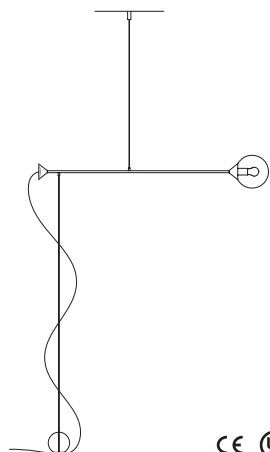

CE UL

45562/45562US

Lampada da sospensione 1 corpo illuminante
Suspended lamp 1 light
 cm 105 x 20 x h 142,5
 in 41 3/8 x 7 7/8 x h 56 1/8

CE UL

45563/45563US

Lampada da sospensione 4 corpi illuminanti
Suspended lamp 4 lights
 Ø cm 146 x h 141,5
 in 57 1/2 x h 55 3/4

CE UL

45564/45564US

Lampada da sospensione 8 corpi illuminanti
Suspended lamp 8 lights
 cm 140 x 100 x h 148,5
 in 55 1/8 x 39 3/8 x h 58 1/2

CE UL

45569/45569US

Lampada da sospensione 12 corpi illuminanti
Suspended lamp 12 lights
 Ø cm 130 x h 148,5
 in 51 1/8 x h 58 1/2

CE UL

45565/45565US

Lampada terra-soffitto
Floor-ceiling lamp
 cm 140 x 20 x h 270 ÷ 520
 in 55 1/8 x 7 7/8 x h 106 1/4 ÷ 204 3/4

CE UL

45556/45556US

Lampada da tavolo
Table lamp
 cm 73 x 24 x h 52
 in 28 6/8 x 9 4/8 x h 20 4/8

CE UL

45557/45557US

Lampada da terra
Floor lamp
 cm 95 x 33 x h 145
 in 37 3/8 x 13 x h 57 1/8

CE UL

45558/45558US

Lampada da parete
Wall lamp
 cm 221 x 51 x h 38
 in 87 x 20 1/8 x h 15

45554

Kit prolunghe da cm 25 e 50 (in 9 7/8 e 19 5/8)
 per art. 45562/45563/45564
Extension kit of cm 25 and 50 (in 9 7/8 and 19 5/8)
 for art. 45562/45563/45564