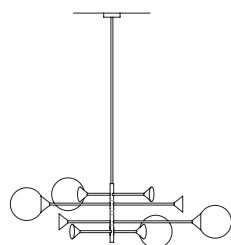

KENDAMA

MASSIMO ZAZZERON E CENTRO RICERCHE GIORGETTI 2016/2018

Serie di lampade da sospensione, a 1, 4, 8 o 12 corpi illuminanti, da tavolo, da terra e da parete con braccio inclinabile e orientabile.

La struttura è in metallo brunito e le sfere in vetro soffiato a bocca con lavorazione muranese, disponibili nei colori bronzo, ametista, grigio, ottanio e acciaio. Il diffusore, con portalampada E27, è dotato di lampada LED.

A series of suspended lamps with 1, 4, 8 or 12 lights, floor, table and wall lamps with a bending and adjustable arm. The frame is in burnished metal and the spheres in blown glass with Murano workmanship, available in bronze, amethyst, grey, ottanio and steel colour. The diffuser, with lamp socket E27, has a LED lamp.

CE UL

45562/45562US

Lampada da sospensione 1 corpo illuminante
Suspended lamp 1 light
 cm 105 x 20 x h 142,5
 in 41 3/8 x 7 7/8 x h 56 1/8

CE UL

45563/45563US

Lampada da sospensione 4 corpi illuminanti
Suspended lamp 4 lights
 Ø cm 146 x h 141,5
 in 57 1/2 x h 55 3/4

CE UL

45564/45564US

Lampada da sospensione 8 corpi illuminanti
Suspended lamp 8 lights
 cm 140 x 100 x h 148,5
 in 55 1/8 x 39 3/8 x h 58 1/2

CE UL

45569/45569US

Lampada da sospensione 12 corpi illuminanti
Suspended lamp 12 lights
 Ø cm 130 x h 148,5
 in 51 1/8 x h 58 1/2