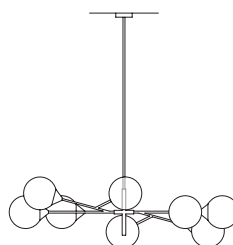

KENDAMA

MASSIMO ZAZZERON E CENTRO RICERCHE GIORGETTI 2016/2018

Serie di lampade da sospensione, a 1, 4, 8 o 12 corpi illuminanti, da tavolo, da terra e da parete con braccio inclinabile e orientabile.

La struttura è in metallo brunito e le sfere in vetro soffiato a bocca con lavorazione muranese, disponibili nei colori bronzo, ametista, grigio, ottanio e acciaio. Il diffusore, con portalampada E27, è dotato di lampada LED.

A series of suspended lamps with 1, 4, 8 or 12 lights, floor, table and wall lamps with a bending and adjustable arm. The frame is in burnished metal and the spheres in blown glass with Murano workmanship, available in bronze, amethyst, grey, ottanio and steel colour. The diffuser, with lamp socket E27, has a LED lamp.

CE UL

45562/45562US

Lampada da sospensione 1 corpo illuminante
Suspended lamp 1 light
 cm 105 x 20 x h 142,5
 in 41 3/8 x 7 7/8 x h 56 1/8

CE UL

45563/45563US

Lampada da sospensione 4 corpi illuminanti
Suspended lamp 4 lights
 Ø cm 146 x h 141,5
 in 57 1/2 x h 55 3/4

CE UL

45564/45564US

Lampada da sospensione 8 corpi illuminanti
Suspended lamp 8 lights
 cm 140 x 100 x h 148,5
 in 55 1/8 x 39 3/8 x h 58 1/2

CE UL

45569/45569US

Lampada da sospensione 12 corpi illuminanti
Suspended lamp 12 lights
 Ø cm 130 x h 148,5
 in 51 1/8 x h 58 1/2