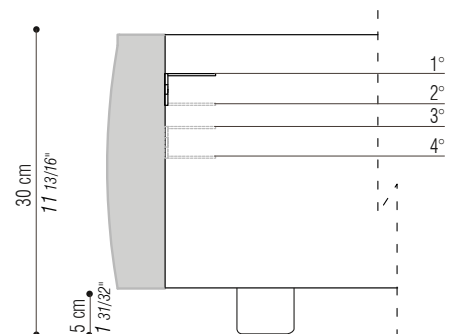

DIMENSIONI US

SCHEDA TECNICA | DATA SHEET

BASE RIGIDA CON PIANALE IN LEGNO | BASE IN WOOD

	LETTO 160 BED 160	LETTO 170 BED 170	LETTO 180 BED 180	LETTO 200 BED 200
A	203 cm 79 29/32"	203 cm 79 29/32"	203 cm 79 29/32"	203 cm 79 29/32"
B	81 cm 31 7/8"	86 cm 33 27/32"	91 cm 35 13/16"	101 cm 39 3/4"
C	163 cm 64 3/16"	173 cm 68 1/8"	183 cm 72 1/16"	203 cm 79 29/32"

SCHEDA TECNICA | DATA SHEET

BASE CONTENITORE APRIBILE PIANALE A DOGHE | STORAGE BASE WITH MECHANISM PLATFORM FITTED WITH WOODEN SLATS

	LETTO 160 BED 160	LETTO 170 BED 170	LETTO 180 BED 180	LETTO 200 BED 200	US QUEEN SIZE	US KING SIZE
A	203 cm 79 29/32"	203 cm 79 29/32"	203 cm 79 29/32"	203 cm 79 29/32"	81 3/32" 206 cm	81 3/32" 206 cm
B	163 cm 64 3/16"	173 cm 68 1/8"	183 cm 72 1/16"	203 cm 79 29/32"	61 13/32" 156 cm	77 5/32" 196 cm
A'	197 cm 77 9/16"	197 cm 77 9/16"	197 cm 77 9/16"	197 cm 77 9/16"	78 3/4" 200 cm	78 3/4" 200 cm
B'	153 cm 60 1/4"	163 cm 64 3/16"	173 cm 68 1/8"	193 cm 75 31/32"	57 15/32" 146 cm	73 7/32" 186 cm

GIROLETTO | FRAME

	LETTO 160 BED 160	LETTO 170 BED 170	LETTO 180 BED 180	LETTO 200 BED 200	US QUEEN SIZE	US KING SIZE
A	203 cm 79 29/32"	203 cm 79 29/32"	203 cm 79 29/32"	203 cm 79 29/32"	81 3/32" 206 cm	81 3/32" 206 cm
B	163 cm 64 3/16"	173 cm 68 1/8"	183 cm 72 1/16"	203 cm 79 29/32"	61 13/32" 156 cm	77 5/32" 196 cm
A'	197 cm 77 9/16"	197 cm 77 9/16"	197 cm 77 9/16"	197 cm 77 9/16"	78 3/4" 200 cm	78 3/4" 200 cm
B'	153 cm 60 1/4"	163 cm 64 3/16"	173 cm 68 1/8"	193 cm 75 31/32"	57 15/32" 146 cm	73 7/32" 186 cm