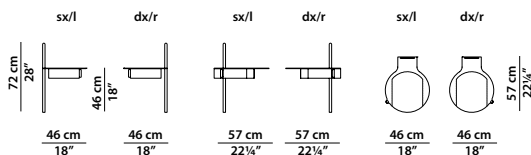

225 x 240 h90 | 2,77 m³

Letto. Rete con doghe in legno 180 x 200 cm, 70¼ x 78" compresa nel prezzo.
Bed. 180 x 200 cm, 70¼ x 78" slatted base included.

TESTATA FISSA/FIXED HEADBOARD

245 x 240 h90 | 3,02 m³

225 x 240 h90 | 2,97 m³

Letto. Rete con doghe in legno
200 x 200 cm, 78 x 78"
compresa nel prezzo.
Bed. 200 x 200 cm, 78 x 78"
slatted base included.

66 x 20 h75 | 0,25 m³

Elemento laterale basso dx/sx.
R/l low lateral element.

66 x 20 h90 | 0,29 m³

Elemento laterale medio dx/sx.
R/l medium lateral element.

66 x 20 h90 | 0,29 m³

Elemento laterale medio dx/sx per comodino
con luce integrata.
R/l medium lateral element for integrated
light night table.

66 x 20 h115 | 0,33 m³

Elemento laterale alto dx/sx.
R/l high lateral element.

46 x 57 h72 | 0,43 m³

Comodino con luce integrata dx/sx.
Integrated light r/l night table.

Ø45 h46 | 0,14 m³

Comodino freestanding con cassetto dx/sx.
Freestanding night table with r/l drawer.