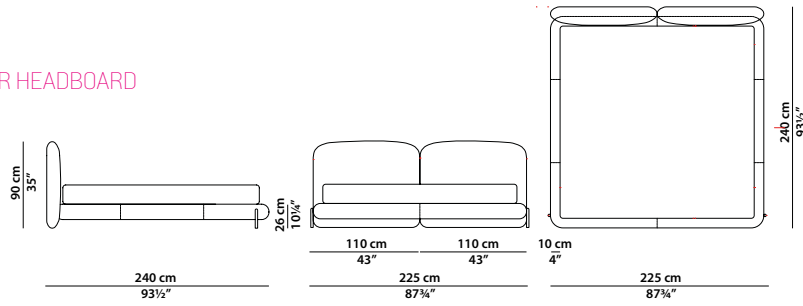

TESTATA COMPONIBILE/MODULAR HEADBOARD

205 x 240 h90 | 2,72 m³

Letto. Rete con doghe in legno 180 x 200 cm, 70¼ x 78" compresa nel prezzo.
Bed. 180 x 200 cm, 70¼ x 78" slatted base included.

TESTATA COMPONENTIBILE/MODULAR HEADBOARD

225 x 240 h90 | 2,97 m³

Letto. Rete con doghe in legno
200 x 200 cm, 78 x 78"
compresa nel prezzo.
Bed. 200 x 200 cm, 78 x 78"
slatted base included.

66 x 20 h75 | 0,25 m³

Elemento laterale basso dx/sx.
R/l low lateral element.

66 x 20 h90 | 0,29 m³

Elemento laterale medio dx/sx.
R/l medium lateral element.

66 x 20 h90 | 0,29 m³

Elemento laterale medio dx/sx per comodino
con luce integrata.
R/l medium lateral element for integrated
light night table.

66 x 20 h115 | 0,33 m³

Elemento laterale alto dx/sx.
R/l high lateral element.

46 x 57 h72 | 0,43 m³

Comodino con luce integrata dx/sx.
Integrated light r/l night table.

Ø45 h46 | 0,14 m³

Comodino freestanding con cassetto dx/sx.
Freestanding night table with r/l drawer.