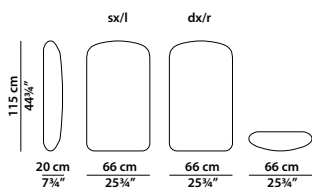

225 x 240 h90 | 2,77 m³

Letto. Rete con doghe in legno 180 x 200 cm, 70¼ x 78" compresa nel prezzo.
Bed. 180 x 200 cm, 70¼ x 78" slatted base included.

TESTATA FISSA/FIXED HEADBOARD

245 x 240 h90 | 3,02 m³

225 x 240 h90 | 2,97 m³

Letto. Rete con doghe in legno
200 x 200 cm, 78 x 78"
compresa nel prezzo.
Bed. 200 x 200 cm, 78 x 78"
slatted base included.

66 x 20 h75 | 0,25 m³

Elemento laterale basso dx/sx.
R/l low lateral element.

66 x 20 h90 | 0,29 m³

Elemento laterale medio dx/sx.
R/l medium lateral element.

66 x 20 h90 | 0,29 m³

Elemento laterale medio dx/sx per comodino
con luce integrata.
R/l medium lateral element for integrated
light night table.

66 x 20 h115 | 0,33 m³

Elemento laterale alto dx/sx.
R/l high lateral element.

46 x 57 h72 | 0,43 m³

Comodino con luce integrata dx/sx.
Integrated light r/l night table.

Ø45 h46 | 0,14 m³

Comodino freestanding con cassetto dx/sx.
Freestanding night table with r/l drawer.