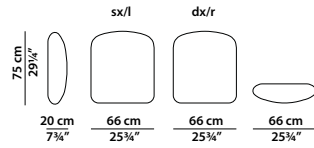

225 x 240 h90 | 2,77 m³

Letto. Rete con doghe in legno 180 x 200 cm, 70¼ x 78" compresa nel prezzo.
Bed. 180 x 200 cm, 70¼ x 78" slatted base included.

TESTATA FISSA/FIXED HEADBOARD

245 x 240 h90 | 3,02 m³

TESTATA COMPONIBILE/MODULAR HEADBOARD

205 x 240 h90 | 2,72 m³

Letto. Rete con doghe in legno 180 x 200 cm, 70¼ x 78" compresa nel prezzo.
Bed. 180 x 200 cm, 70¼ x 78" slatted base included.

TESTATA COMPONENTIBILE/MODULAR HEADBOARD

225 x 240 h90 | 2,97 m³

Letto. Rete con doghe in legno
200 x 200 cm, 78 x 78"
compresa nel prezzo.
Bed. 200 x 200 cm, 78 x 78"
slatted base included.

66 x 20 h75 | 0,25 m³

Elemento laterale basso dx/sx.
R/l low lateral element.

66 x 20 h90 | 0,29 m³

Elemento laterale medio dx/sx.
R/l medium lateral element.

66 x 20 h90 | 0,29 m³

Elemento laterale medio dx/sx per comodino
con luce integrata.
R/l medium lateral element for integrated
light night table.