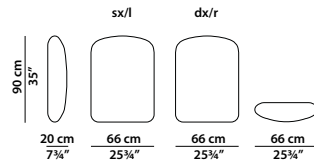

225 x 240 h90 | 2,77 m³

Letto. Rete con doghe in legno 180 x 200 cm, 70¼ x 78" compresa nel prezzo.
Bed. 180 x 200 cm, 70¼ x 78" slatted base included.

TESTATA FISSA/FIXED HEADBOARD

245 x 240 h90 | 3,02 m³

TESTATA COMPONIBILE/MODULAR HEADBOARD

205 x 240 h90 | 2,72 m³

Letto. Rete con doghe in legno 180 x 200 cm, 70¼ x 78" compresa nel prezzo.
Bed. 180 x 200 cm, 70¼ x 78" slatted base included.

TESTATA COMPONENTIBILE/MODULAR HEADBOARD

225 x 240 h90 | 2,97 m³

Letto. Rete con doghe in legno
200 x 200 cm, 78 x 78"
compresa nel prezzo.
Bed. 200 x 200 cm, 78 x 78"
slatted base included.

66 x 20 h75 | 0,25 m³

Elemento laterale basso dx/sx.
R/l low lateral element.

66 x 20 h90 | 0,29 m³

Elemento laterale medio dx/sx.
R/l medium lateral element.

66 x 20 h90 | 0,29 m³

Elemento laterale medio dx/sx per comodino
con luce integrata.
R/l medium lateral element for integrated
light night table.