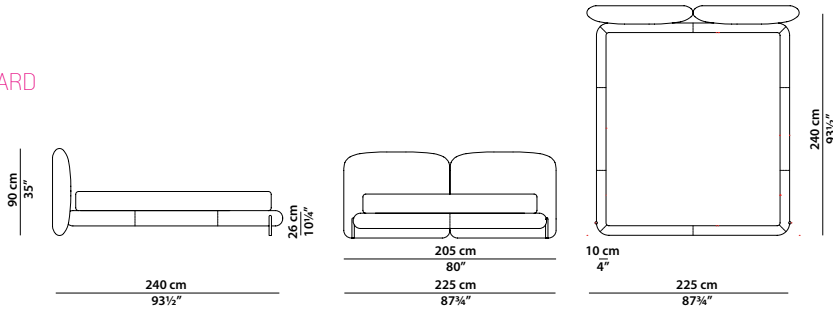

TESTATA FISSA/FIXED HEADBOARD

205 x 240 h90 | 2,51 m³

Letto. Rete con doghe in legno 160 x 200 cm, 62½ x 78" compresa nel prezzo.
Bed. 160 x 200 cm, 62½ x 78" slatted base included.

TESTATA FISSA/FIXED HEADBOARD

225 x 240 h90 | 2,77 m³

Letto. Rete con doghe in legno 180 x 200 cm, 70¼ x 78" compresa nel prezzo.
Bed. 180 x 200 cm, 70¼ x 78" slatted base included.

TESTATA FISSA/FIXED HEADBOARD

245 x 240 h90 | 3,02 m³

66 x 20 h90 | 0,29 m³

Elemento laterale medio dx/sx.
R/l medium lateral element.

66 x 20 h90 | 0,29 m³

Elemento laterale medio dx/sx per comodino
con luce integrata.
R/l medium lateral element for integrated
light night table.

66 x 20 h115 | 0,33 m³

Elemento laterale alto dx/sx.
R/l high lateral element.

46 x 57 h72 | 0,43 m³

Comodino con luce integrata dx/sx.
Integrated light r/l night table.

Ø45 h46 | 0,14 m³

Comodino freestanding con cassetto dx/sx.
Freestanding night table with r/l drawer.