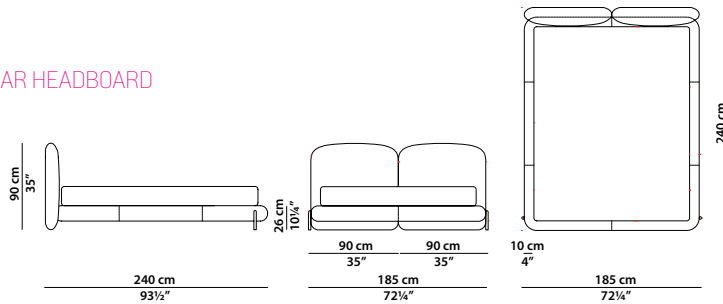

TESTATA FISSA/FIXED HEADBOARD

205 x 240 h90 | 2,51 m³

Letto. Rete con doghe in legno 160 x 200 cm, 62½ x 78" compresa nel prezzo.
Bed. 160 x 200 cm, 62½ x 78" slatted base included.

TESTATA FISSA/FIXED HEADBOARD

225 x 240 h90 | 2,77 m³

Letto. Rete con doghe in legno 180 x 200 cm, 70¼ x 78" compresa nel prezzo.
Bed. 180 x 200 cm, 70¼ x 78" slatted base included.

TESTATA FISSA/FIXED HEADBOARD

245 x 240 h90 | 3,02 m³

Letto. Rete con doghe in legno 200 x 200 cm, 78 x 78" compresa nel prezzo.
Bed. 200 x 200 cm, 78 x 78" slatted base included.

TESTATA COMPONIBILE/MODULAR HEADBOARD

185 x 240 h90 | 2,46 m³

Letto. Rete con doghe in legno 160 x 200 cm, 62½ x 78" compresa nel prezzo.
Bed. 160 x 200 cm, 62½ x 78" slatted base included.

66 x 20 h90 | 0,29 m³

Elemento laterale medio dx/sx.
R/l medium lateral element.

66 x 20 h90 | 0,29 m³

Elemento laterale medio dx/sx per comodino
con luce integrata.
R/l medium lateral element for integrated
light night table.