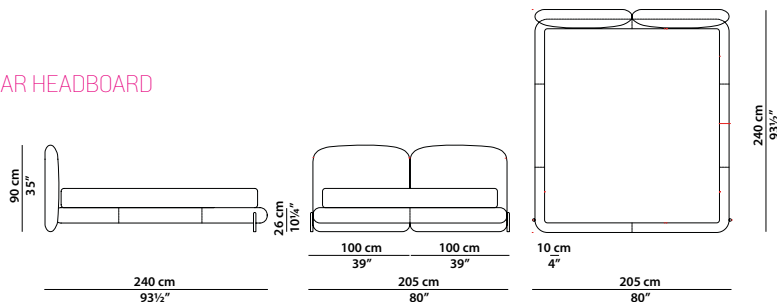

225 x 240 h90 | 2,77 m³

Letto. Rete con doghe in legno 180 x 200 cm, 70¼ x 78" compresa nel prezzo.
Bed. 180 x 200 cm, 70¼ x 78" slatted base included.

TESTATA FISSA/FIXED HEADBOARD

245 x 240 h90 | 3,02 m³

Letto. Rete con doghe in legno 200 x 200 cm, 78 x 78" compresa nel prezzo.
Bed. 200 x 200 cm, 78 x 78" slatted base included.

TESTATA COMPONIBILE/MODULAR HEADBOARD

185 x 240 h90 | 2,46 m³

Letto. Rete con doghe in legno 160 x 200 cm, 62½ x 78" compresa nel prezzo.
Bed. 160 x 200 cm, 62½ x 78" slatted base included.

TESTATA COMPONIBILE/MODULAR HEADBOARD

205 x 240 h90 | 2,72 m³

Letto. Rete con doghe in legno 180 x 200 cm, 70¼ x 78" compresa nel prezzo.
Bed. 180 x 200 cm, 70¼ x 78" slatted base included.

TESTATA COMPONENTIBILE/MODULAR HEADBOARD

66 x 20 h90 | 0,29 m³

Elemento laterale medio dx/sx.
R/l medium lateral element.

66 x 20 h90 | 0,29 m³

Elemento laterale medio dx/sx per comodino
con luce integrata.
R/l medium lateral element for integrated
light night table.