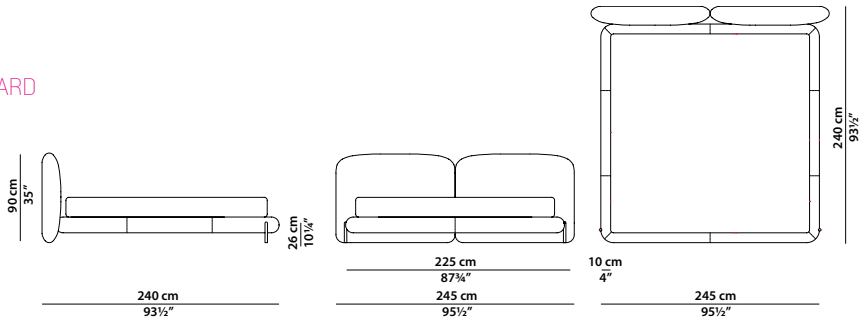

TESTATA FISSA/FIXED HEADBOARD

205 x 240 h90 | 2,51 m³

Letto. Rete con doghe in legno 160 x 200 cm, 62½ x 78" compresa nel prezzo.
Bed. 160 x 200 cm, 62½ x 78" slatted base included.

TESTATA FISSA/FIXED HEADBOARD

225 x 240 h90 | 2,77 m³

Letto. Rete con doghe in legno 180 x 200 cm, 70¼ x 78" compresa nel prezzo.
Bed. 180 x 200 cm, 70¼ x 78" slatted base included.

TESTATA FISSA/FIXED HEADBOARD

245 x 240 h90 | 3,02 m³

Letto. Rete con doghe in legno 200 x 200 cm, 78 x 78" compresa nel prezzo.
Bed. 200 x 200 cm, 78 x 78" slatted base included.

TESTATA COMPONIBILE/MODULAR HEADBOARD

185 x 240 h90 | 2,46 m³

Letto. Rete con doghe in legno 160 x 200 cm, 62½ x 78" compresa nel prezzo.
Bed. 160 x 200 cm, 62½ x 78" slatted base included.

66 x 20 h90 | 0,29 m³

Elemento laterale medio dx/sx.
R/l medium lateral element.

66 x 20 h90 | 0,29 m³

Elemento laterale medio dx/sx per comodino
con luce integrata.
R/l medium lateral element for integrated
light night table.