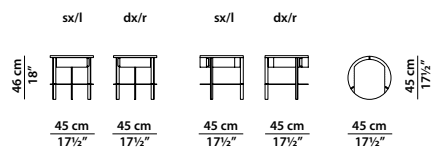

225 x 240 h90 | 2,97 m³

Letto. Rete con doghe in legno
200 x 200 cm, 78 x 78"
compresa nel prezzo.
Bed. 200 x 200 cm, 78 x 78"
slatted base included.

66 x 20 h75 | 0,25 m³

Elemento laterale basso dx/sx.
R/l low lateral element.

66 x 20 h90 | 0,29 m³

Elemento laterale medio dx/sx.
R/l medium lateral element.

66 x 20 h90 | 0,29 m³

Elemento laterale medio dx/sx per comodino
con luce integrata.
R/l medium lateral element for integrated
light night table.

66 x 20 h115 | 0,33 m³

Elemento laterale alto dx/sx.
R/l high lateral element.

46 x 57 h72 | 0,43 m³

Comodino con luce integrata dx/sx.
Integrated light r/l night table.

Ø45 h46 | 0,14 m³

Comodino freestanding con cassetto dx/sx.
Freestanding night table with r/l drawer.

Ø45 h46 | 0,14 m³

Comodino freestanding senza cassetto.
Freestanding night table without drawer.