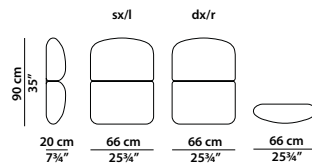

225 x 240 h90 | 2,77 m³

Letto. Rete con doghe in legno 180 x 200 cm, 70¼ x 78" compresa nel prezzo.
Bed. 180 x 200 cm, 70¼ x 78" slatted base included.

TESTATA FISSA/FIXED HEADBOARD

245 x 240 h90 | 3,02 m³

225 x 240 h90 | 2,97 m³

Letto. Rete con doghe in legno
200 x 200 cm, 78 x 78"
compresa nel prezzo.
Bed. 200 x 200 cm, 78 x 78"
slatted base included.

66 x 20 h75 | 0,25 m³

Elemento laterale basso dx/sx.
R/l low lateral element.

66 x 20 h90 | 0,29 m³

Elemento laterale medio dx/sx.
R/l medium lateral element.

66 x 20 h90 | 0,29 m³

Elemento laterale medio dx/sx per comodino
con luce integrata.
R/l medium lateral element for integrated
light night table.

66 x 20 h115 | 0,33 m³

Elemento laterale alto dx/sx.
R/l high lateral element.

46 x 57 h72 | 0,43 m³

Comodino con luce integrata dx/sx.
Integrated light r/l night table.

Ø45 h46 | 0,14 m³

Comodino freestanding con cassetto dx/sx.
Freestanding night table with r/l drawer.