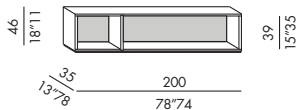

libreria bookcase