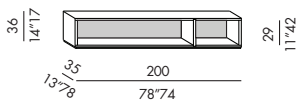

libreria bookcase