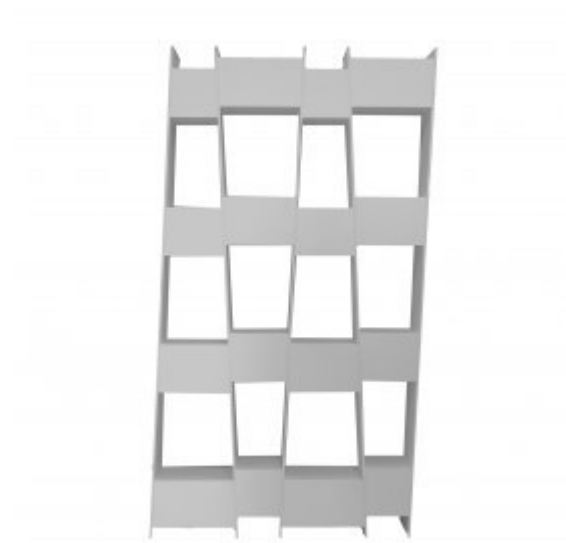

Tilt

Giuseppe Viganò

Tilt è una libreria caratterizzata dall'alternanza di pieni e vuoti, che la rendono complemento ideale tanto per lo spazio living quanto per la zona notte. E' realizzata in legno laccato bianco opaco.

STRUTTURA:

legno laccato bianco opaco