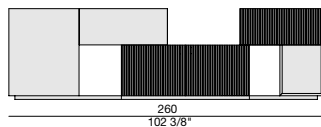

Credenza estensibile in larghezza con struttura in frassino e basamento laccato nero. Dotata di due contenitori con ante, due cassetti e un vano a giorno.

Extendable sideboard in ash with black lacquered base. Equipped with two containers with hinged doors, two drawers and an open container.

Anrichte aus Esche, mit schwarz lackiertem Untergestell. Ausgestattet mit zwei Elementen mit Klapptüren, zwei Elemente mit Schubladen und ein offenes Element.

Meuble extensible en largeur avec structure en frêne et piètement laqué noir. Équipé avec deux containers avec portes, deux tiroirs et une boîte.

Aparador extensible en ancho con estructura de fresno y base lacada negro. Provista de dos contenedores con puertas, dos cajones y contenedor abierto.

APERTA - OPEN