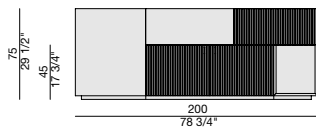

Credenza estensibile in larghezza con struttura in frassino e basamento laccato nero. Dotata di due contenitori con ante, due cassetti e un vano a giorno.

Extendable sideboard in ash with black lacquered base. Equipped with two containers with hinged doors, two drawers and an open container.

Anrichte aus Esche, mit schwarz lackiertem Untergestell. Ausgestattet mit zwei Elementen mit Klapptüren, zwei Elemente mit Schubladen und ein offenes Element.

Meuble extensible en largeur avec structure en frêne et piètement laqué noir. Équipé avec deux containers avec portes, deux tiroirs et une boîte.

Aparador extensible en ancho con estructura de fresno y base lacada negro. Provista de dos contenedores con puertas, dos cajones y contenedor abierto.

APERTA - OPEN