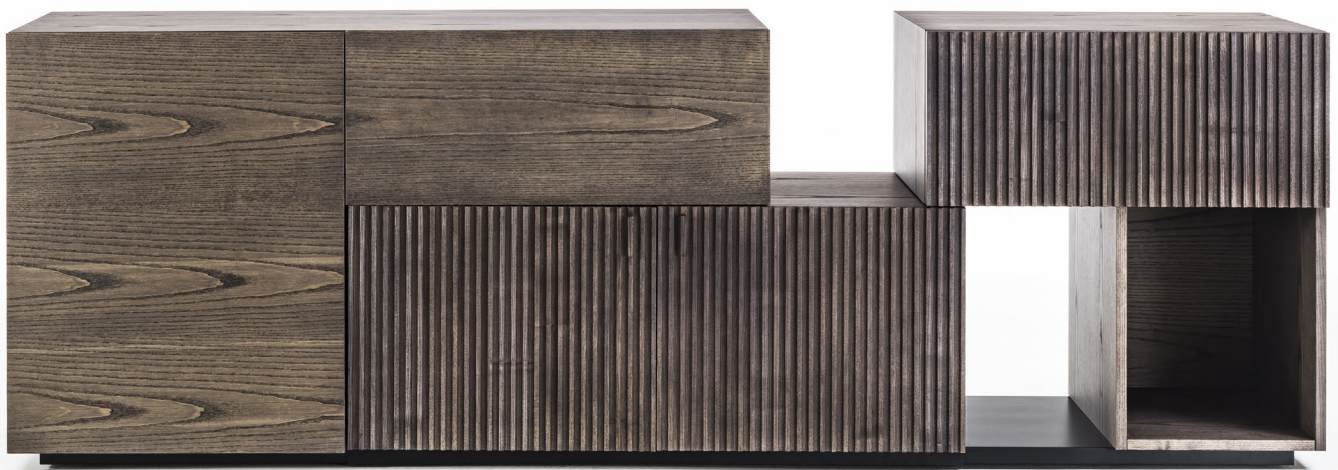

DRIFT

CREDENZA | SIDEBOARD

Design M. Marconato & T. Zappa

2019

Credenza estensibile in larghezza con struttura in frassino e basamento laccato nero. Dotata di due contenitori con ante, due cassetti e un vano a giorno.

Extendable sideboard in ash with black lacquered base. Equipped with two containers with hinged doors, two drawers and an open container.

Anrichte aus Esche, mit schwarz lackiertem Untergestell. Ausgestattet mit zwei Elementen mit Klapptüren, zwei Elemente mit Schubladen und ein offenes Element.

Meuble extensible en largeur avec structure en frêne et piètement laqué noir. Équipé avec deux containers avec portes, deux tiroirs et une boîte.

Aparador extensible en ancho con estructura de fresno y base lacada negro. Provista de dos contenedores con puertas, dos cajones y contenedor abierto.

FRASSINO
Ash
tinto/stained canapa