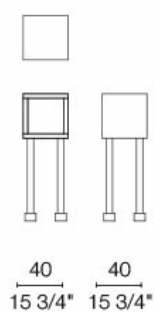

PANDA CABINET

Catalogo

Anno di progettazione 2015

Anno di produzione 2015

Serie di contenitori a giorno di diverse dimensioni e altezze proposti in 4 varianti di abbinamenti in laminato con pattern fantasia o tinta unita Abet Laminati. Base a 4 gambe in fusione di alluminio lucido con piedino regolabile. Dimensioni: cm 40 x 40 x 115 H, cm 40 x 30 x 55 H, cm 95/123/248 x 35 x 45 H.

Gallery

Dimensioni

**Paola Navone**

2015

Schietta, sognatrice, eclettica: nella sua anima convivono sapori e colori del sud del mondo, conosciuto, amato, frequentato, unite al gusto e alle forme dell'Occidente ricco di tradizioni, aperto, in movimento. Da tutto ciò, la sua inesauribile curiosità alla ricerca di materie, forme e strutture, al presente, passato e futuro. È architetto, designer, art director, interior designer. Moltissime le mostre e gli allestimenti curati in tutto il mondo. Nell'83 vince l'International Design Award di Osaka, nel 2000 è Designer dell'anno per la rivista tedesca Architektur & Wohnen e nel 2011 vince con 2 progetti l'Elle Deco International Design Awards. Nel 2014 riceve dalla rivista Interior Design Magazine la prestigiosa nomina a far parte della Hall of Fame del Design.