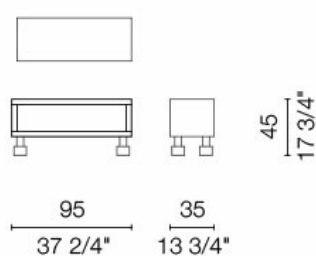

PANDA CABINET

Catalogo

Anno di progettazione 2015

Anno di produzione 2015

Serie di contenitori a giorno di diverse dimensioni e altezze proposti in 4 varianti di abbinamenti in laminato con pattern fantasia o tinta unita Abet Laminati. Base a 4 gambe in fusione di alluminio lucido con piedino regolabile. Dimensioni: cm 40 x 40 x 115 H, cm 40 x 30 x 55 H, cm 95/123/248 x 35 x 45 H.

Gallery

Dimensioni

**Paola Navone**

2015

Schietta, sognatrice, eclettica: nella sua anima convivono sapori e colori del sud del mondo, conosciuto, amato, frequentato, unite al gusto e alle forme dell'Occidente ricco di tradizioni, aperto, in movimento. Da tutto ciò, la sua inesauribile curiosità alla ricerca di materie, forme e strutture, al presente, passato e futuro. È architetto, designer, art director, interior designer. Moltissime le mostre e gli allestimenti curati in tutto il mondo. Nell'83 vince l'International Design Award di Osaka, nel 2000 è Designer dell'anno per la rivista tedesca Architektur & Wohnen e nel 2011 vince con 2 progetti l'Elle Deco International Design Awards. Nel 2014 riceve dalla rivista Interior Design Magazine la prestigiosa nomina a far parte della Hall of Fame del Design.