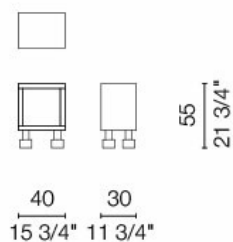

PANDA CABINET

Catalogo

Anno di progettazione 2015

Anno di produzione 2015

Serie di contenitori a giorno di diverse dimensioni e altezze proposti in 4 varianti di abbinamenti in laminato con pattern fantasia o tinta unita Abet Laminati. Base a 4 gambe in fusione di alluminio lucido con piedino regolabile. Dimensioni: cm 40 x 40 x 115 H, cm 40 x 30 x 55 H, cm 95/123/248 x 35 x 45 H.

Gallery

Dimensioni

**Paola Navone**

2015

Schietta, sognatrice, eclettica: nella sua anima convivono sapori e colori del sud del mondo, conosciuto, amato, frequentato, unite al gusto e alle forme dell'Occidente ricco di tradizioni, aperto, in movimento. Da tutto ciò, la sua inesauribile curiosità alla ricerca di materie, forme e strutture, al presente, passato e futuro. È architetto, designer, art director, interior designer. Moltissime le mostre e gli allestimenti curati in tutto il mondo. Nell'83 vince l'International Design Award di Osaka, nel 2000 è Designer dell'anno per la rivista tedesca Architektur & Wohnen e nel 2011 vince con 2 progetti l'Elle Deco International Design Awards. Nel 2014 riceve dalla rivista Interior Design Magazine la prestigiosa nomina a far parte della Hall of Fame del Design.