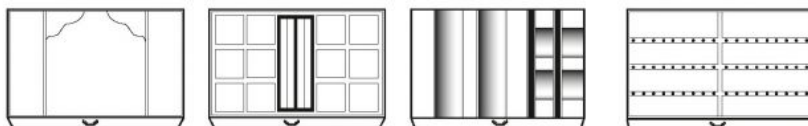

CASSETTE INTERNE DALL'ALTO IN BASSO | INSIDE DRAWERS FROM TOP TO BOTTOM | ЯЩИЧКИ ВНУТРИ СВЕРХУ ВНИЗ | 内置抽屉 从上到下

A