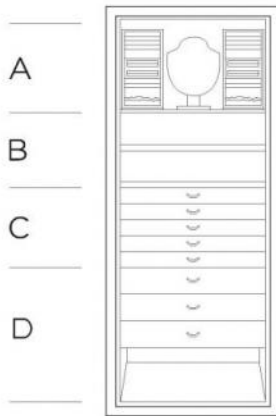

ASPETTO INTERNO FRONTALE | INSIDE FRONT VIEW | ФРОНТАЛЬНЫЙ ВИД ВНУТРЕННЕЙ НАПОЛНЯЕМОСТИ | 内置正面图

**Misure armadio**  
cm. 60x41x160,5  
kg. 148

**Dim. cassaforte interna**  
cm. 55x33,5x130

Possibilità di inserire rotori per orologi automatici, interamente fabbricati in Svizzera. Casseforti da ancorare al muro con tasselli in acciaio. Apertura a lettore di impronta biometrico (fino a 99 utenti autorizzati) e serratura a chiave per emergenza.

**Размеры сейфа**  
cm. 60x41x160,5  
kg. 148

**Размеры сейфа внутри**  
cm. 55x33,5x130

Возможно вставить механизмы для подзарядки автоматических часов. Механизмы полностью изготовлены в Швейцарии. Сейфы крепятся к стене стальными шурупами. Биометрический замок (до 99 пользователей у которых есть допуск) и ключ, который используется в чрезвычайных ситуациях.

**珠宝箱尺寸:**  
cm. 60x41x160,5  
kg. 148

**内置箱体尺寸:**  
cm. 55x33,5x130

可定制增加5个(或更多)瑞士造转表器,用我们提供的金属螺钉可以将珠宝柜固定在墙上。指纹识别装置可以设置99个使用权限,并带紧急解锁系统。

CASSETTE INTERNE DALL'ALTO IN BASSO | INSIDE DRAWERS FROM TOP TO BOTTOM | ЯЩИЧКИ ВНУТРИ СВЕРХУ ВНИЗ | 内置抽屉 从上到下

ASPETTO INTERNO FRONTALE | INSIDE FRONT VIEW | ФРОНТАЛЬНЫЙ ВИД ВНУТРЕННЕЙ НАПОЛНЯЕМОСТИ | 内置正面图

A

B

**Misure armadio**  
cm. 60x41x60,5  
kg. 57

**Dim. cassaforte interna**  
cm. 55x33,5x53

Possibilità di inserire 3 - 6 - 9 rotori per orologi automatici, interamente fabbricati in Svizzera. Casseforti da ancorare al muro con tasselli in acciaio. Apertura a lettore di impronta biometrico (fino a 99 utenti autorizzati) e serratura a chiave per emergenza.