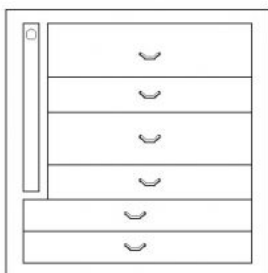

**珠宝箱尺寸:**  
cm. 60x41x160,5  
kg. 148

**内置箱体尺寸:**  
cm. 55x33,5x130

可定制增加5个(或更多)瑞士造转表器,用我们提供的金属螺钉可以将珠宝柜固定在墙上。指纹识别装置可以设置99个使用权限,并带紧急解锁系统。

CASSETTE INTERNE DALL'ALTO IN BASSO | INSIDE DRAWERS FROM TOP TO BOTTOM | ЯЩИЧКИ ВНУТРИ СВЕРХУ ВНИЗ | 内置抽屉 从上到下

ASPETTO INTERNO FRONTALE | INSIDE FRONT VIEW | ФРОНТАЛЬНЫЙ ВИД ВНУТРЕННЕЙ НАПОЛНЯЕМОСТИ | 内置正面图

A

B

**Misure armadio**  
cm. 60x41x60,5  
kg. 57

**Dim. cassaforte interna**  
cm. 55x33,5x53

Possibilità di inserire 3 - 6 - 9 rotori per orologi automatici, interamente fabbricati in Svizzera. Casseforti da ancorare al muro con tasselli in acciaio. Apertura a lettore di impronta biometrico (fino a 99 utenti autorizzati) e serratura a chiave per emergenza.