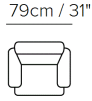

■ Vers. 004

■ Vers. 004

■ Vers. 004

SCHEMATICS

105cm / 41"

47cm / 19"

93cm / 37"

79cm / 31"

003

93-167cm / 37-66"

81cm / 32"

004