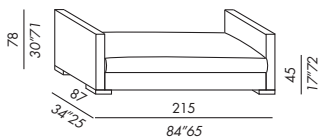

BELMONDO

1998

- poltrone-divani-pouf sfoderabili
- fissi per versione in pelle
- struttura in legno
- imbottitura in poliuretano indeformabile
- piedini in legno tinto moka-grigio-chiaro
- cuscino seduta in poliuretano e piuma supportata
- cuscino schienale in piuma supportata

i cuscini seduta sono realizzati con la portanza "standard" a richiesta possono essere realizzati più soffici "soft" o più rigidi "firm"

- armchairs-sofas-ottoman with completely removable covers
- fixed cover for leather version
- wooden frame
- non-deformable polyurethane padding
- feet in moka-grey-light stained wood
- seat cushion in polyurethane and reinforced feathers
- back cushion in reinforced feathers

seat cushions have a "standard" firmness - on request they can be made "soft" or "firm"

- Abziehbare Sessel-Sofas-Hocker
- Fester Lederbezug
- Holzgestell
- Polsterung aus unverformbaren PU-Schäumen
- Holzfüße moka-grau-hell gebeizt
- Sitzkissen PU-Schäume und Abdeckung Polsterdaune
- Rückenkissen Polsterdaune

Die Sitzkissen sind mit Tragfähigkeit "standard" hergestellt. Auf Wunsch können sie auch weicher "soft" oder fester "firm" hergestellt werden

- fauteuils-canapés-poufs déhoussables
- fixes pour version en cuir
- structure en bois
- rembourrage en polyuréthane indéformable
- pieds en bois teinté moka-gris-clair
- coussin assise en polyuréthane et plumes renforcées
- coussin dos en plumes renforcées

les coussins d'assise sont réalisés avec une portance "standard"; sur demande nous pouvons les réaliser plus souples version "soft" ou plus durs version "firm"