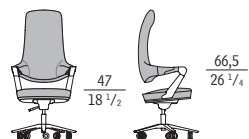

# SPRINGER

Poltrona girevole regolabile in altezza. La struttura dello schienale è in poliuretano espanso flessibile a quote differenziate con inserto in metallo, mentre il sedile è in multistrato con imbottitura in poliuretano a quote differenziate. Il rivestimento non sfoderabile è disponibile o completamente in pelle, oppure con lo schienale in pelle e la seduta rivestita in tessuto.

## 52840

Poltrona direzionale in frassino,  
rivestimento in pelle  
*Executive armchair in ash wood,  
leather upholstery*  
cm 66 x 63 x h 125,4  
in 26 x 24 7/8 x h 49 3/4