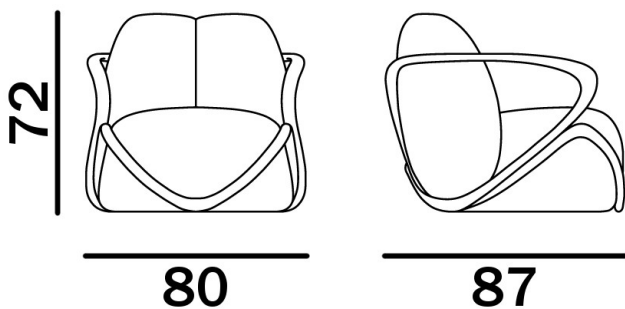

Specifiche Tecniche

Progetto:	Tomassini Arredamenti Display
Prodotto:	Poltrona
Qtà:	1
Nome	Hug
Descrizione:	Poltrona con struttura in legno e rivestimento in tessuto.
Dimensioni:	Cm.80x87x72h
Finiture:	Struttura in noce canaletto e rivestimento in una melange di filati color grigio chiaro, bianco e corda.
Brand:	Giorgetti
Ulteriori Specifiche:	Rivestimenti e imbottiture sono conformi alle normative Italiane. Eventuali trattamenti (es. ignifughi) specifici richiesti dalla legge in altri Paesi deve essere richiesto al momento dell'ordine e sono a carico e responsabilità del cliente finale.

Immagini di Riferimento (foto puramente indicative)