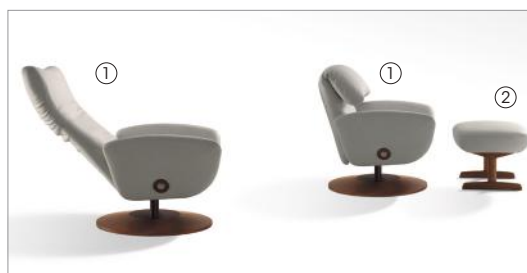

1 Magica 61500 aniline sense leather 9244 fin.11

2 Magica 61510 aniline sense leather 9244 fin.11