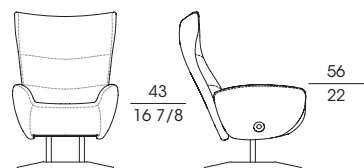

Pouf con le gambe in massiccio di noce canaletto e l'imbottitura in poliuretano espanso flessibile a quote differenziate rivestito in fibra. Il rivestimento, non sfoderabile, è disponibile in tessuto o pelle.

Armchair with a reclining mechanism of the backrest, the seat frame in poplar plywood and metal and the padding in expanded cold foamed polyurethane, covered with fibre. The upper part of the backrest can be manually bent forward and the backrest regulation thanks to a button inside the armrest. The swivel base, in beech plywood with veneer in walnut canaletto wood, has two columns and a plate in metal painted in a bronze colour. The not removable upholstery is in fabric or leather.

Stool with legs in solid walnut canaletto wood and the padding in flexible multi-density polyurethane, covered with fibre. The not removable upholstery is in fabric or leather.

61500
Recliner base girevole rivestimento tessuto o pelle
Recliner swivel base fabric or leather upholstery
cm 73 x 85 ÷ 107 x h 90 ÷ 105
in 28 3/4 x 33 1/2 ÷ 42 1/8 x h 35 1/2 ÷ 41 3/8