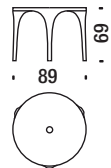

## Little Albert

Little Albert - Little Albert - Little Albert

 0,4 m³  17 Kg

**042**

## Little Albert laccata

Little Albert lacquered - Little Albert lackiert - Little Albert laqué

 0,4 m³  17 Kg

**161**

## Tavolo alto

High table - Tisch Hoch - Table haute

 0,7 m³  10 Kg

**03W**

## Tavolo basso

Low table - Tisch Tief - Table basse

 0,4 m³  9 Kg

**03V**