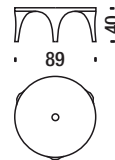

## Little Albert

Little Albert - Little Albert - Little Albert

 0,4 m³  17 Kg

**042**

## Little Albert laccata

Little Albert lacquered - Little Albert lackiert - Little Albert laqué

 0,4 m³  17 Kg

**161**

## Tavolo alto

High table - Tisch Hoch - Table haute

 0,7 m³  10 Kg

**03W**

## Tavolo basso

Low table - Tisch Tief - Table basse

 0,4 m³  9 Kg

**03V**