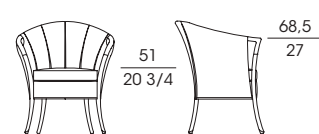

# PROGETTI BLOSSOM

Poltrona in faggio massiccio con le gambe lucidate o laccate. I braccioli sono in pau ferro lucidato e l'imbottitura dello schienale, il fondo del sedile ed il cuscino del sedile sono in poliuretano espanso indeformabile a quote differenziate e fibra. Il rivestimento, completamente sfoderabile, è disponibile in tessuto o pelle oppure in bicolore con la parte esterna solo in pelle e con la particolare cucitura con l'inserito in pelle sulla parte interna dello schienale. Questo permette l'abbinamento di diversi tipi di tessuti o pelle e conferisce elasticità ed aderenza, eliminando le tensioni del rivestimento sulla parte interna dello schienale.

SF **65220**  
Poltrona in faggio con inserti in pelle  
*Armchair in beech wood with inserts in leather*  
cm 62 x 66 x h 88  
in 24 1/2 x 26 x h 34 3/4

SF **65221**  
Poltrona in faggio con inserti in pelle esterno solo pelle  
*Armchair in beech wood with inserts in leather external side only leather*  
cm 62 x 66 x h 88  
in 24 1/2 x 26 x h 34 3/4