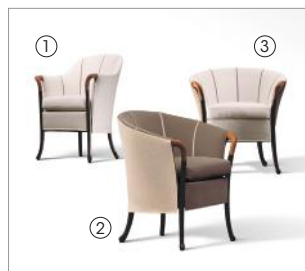

1 Progetti 65220 lavello 8709/leather 9100 fin.54

2 Progetti 65231 lavello 8717/leather 9103 fin.54

3 Progetti 65231 lavello 8710/leather 9104 fin.54