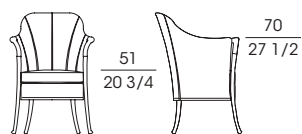

# PROGETTI BLOSSOM

Poltrona in faggio massiccio con le gambe lucidate o laccate. I braccioli sono in pau ferro lucidato e l'imbottitura dello schienale, il fondo del sedile ed il cuscino del sedile sono in poliuretano espanso indeformabile a quote differenziate e fibra. Il rivestimento, completamente sfoderabile, è disponibile in tessuto o pelle oppure in bicolore con la parte esterna solo in pelle e con la particolare cucitura con l'inserito in pelle sulla parte interna dello schienale. Questo permette l'abbinamento di diversi tipi di tessuti o pelle e conferisce elasticità ed aderenza, eliminando le tensioni del rivestimento sulla parte interna dello schienale.

SF **65220**  
Poltrona in faggio con inserti in pelle  
*Armchair in beech wood with inserts in leather*  
cm 62 x 66 x h 88  
in 24 1/2 x 26 x h 34 3/4

SF **65221**  
Poltrona in faggio con inserti in pelle esterno solo pelle  
*Armchair in beech wood with inserts in leather external side only leather*  
cm 62 x 66 x h 88  
in 24 1/2 x 26 x h 34 3/4

SF **65230**  
Poltrona in faggio con inserti in pelle  
*Armchair in beech wood with inserts in leather*  
cm 72 x 68 x h 81  
in 28 1/2 x 26 3/4 x h 32

SF **65231**  
Poltrona in faggio con inserti in pelle esterno solo pelle  
*Armchair in beech wood with inserts in leather external side only leather*  
cm 72 x 68 x h 81  
in 28 1/2 x 26 3/4 x h 32