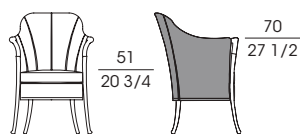

# PROGETTI BLOSSOM

Poltrona in faggio massiccio con le gambe lucidate o laccate. I braccioli sono in pau ferro lucidato e l'imbottitura dello schienale, il fondo del sedile ed il cuscino del sedile sono in poliuretano espanso indeformabile a quote differenziate e fibra. Il rivestimento, completamente sfoderabile, è disponibile in tessuto o pelle oppure in bicolore con la parte esterna solo in pelle e con la particolare cucitura con l'inserito in pelle sulla parte interna dello schienale. Questo permette l'abbinamento di diversi tipi di tessuti o pelle e conferisce elasticità ed aderenza, eliminando le tensioni del rivestimento sulla parte interna dello schienale.

SF **65220**  
Poltrona in faggio con inserti in pelle  
*Armchair in beech wood with inserts in leather*  
cm 62 x 66 x h 88  
in 24 1/2 x 26 x h 34 3/4

SF **65221**  
Poltrona in faggio con inserti in pelle esterno solo pelle  
*Armchair in beech wood with inserts in leather external side only leather*  
cm 62 x 66 x h 88  
in 24 1/2 x 26 x h 34 3/4

SF **65230**  
Poltrona in faggio con inserti in pelle  
*Armchair in beech wood with inserts in leather*  
cm 72 x 68 x h 81  
in 28 1/2 x 26 3/4 x h 32

SF **65231**  
Poltrona in faggio con inserti in pelle esterno solo pelle  
*Armchair in beech wood with inserts in leather external side only leather*  
cm 72 x 68 x h 81  
in 28 1/2 x 26 3/4 x h 32