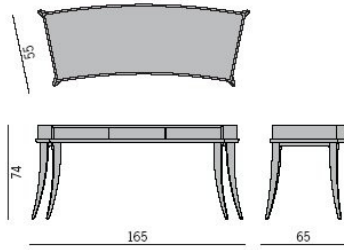

Hugò

Design: Opera Design

Scrivania in frassino con due cassetti con meccanismo push-pull.

Writing-desk in ash with two drawers with push-pull opening system.

Schreibtisch aus Esche mit zwei Schubladen mit Push-Pull System.

Bureau en frêne avec deux tiroirs avec charnière automatique.

Escritorio en fresno con dos cajones con mecanismo push-pull.

ESSENZA - WOOD - MADERA

- frassino naturale - natural ash - fresno natural
- frassino tinto moka - ash moka stained - fresno teñido moka
- frassino tinto noce canaletta - ash canaletta walnut stained - fresno teñido nogal canaletta
- frassino tinto wengé - ash wengé stained - fresno teñido wengé
- laccato opaco poro aperto - matt lacquered open pore - lacado mate poro abierto