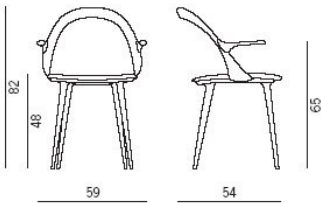

Ester con braccioli

Design: S. Bigi

Sedia con braccioli in massello di noce canaletta o frassino e rivestimento nei tessuti della collezione.

Disponibile con tessuto fornito dal cliente. Tessuto richiesto cm. 60x140.