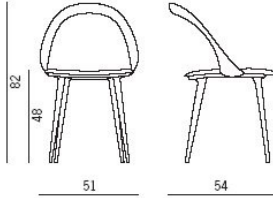

Ester

Design: S. Bigi

Sedia in massello di noce canaletta o frassino e rivestimento nei tessuti della collezione.

Disponibile con tessuto fornito dal cliente. Tessuto richiesto cm. 60x140.

Chair in canaletta walnut or ash and seat covered in the fabrics of the collection.

Available with fabric supplied by the customer. Fabric needed cm. 60x140.

Stuhl mit Gestell aus massivem Nussbaum Canaletta oder Esche und Bezug in den Stoffen der Kollektion.

Verfügbar mit Kundenstoff. Stoff benötigt cm. 60x140.

Ester con braccioli

Design: S. Bigi

Sedia con braccioli in massello di noce canaletta o frassino e rivestimento nei tessuti della collezione.

Disponibile con tessuto fornito dal cliente. Tessuto richiesto cm. 60x140.