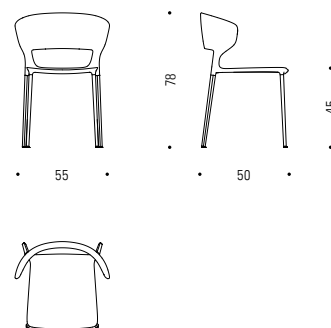

**KOKI**  
DESIGN:  
POCCI DONDOLI  
2015

**DESALTO**

Sedia impilabile con scocca autoportante in poliuretano integrale verniciata in stampo. Struttura interna in acciaio. Gambe in acciaio conificato a sezione quadrata. Finitura goffrato opaco in 7 nuovi colori. Con gambe laccate adatta anche per uso esterno.

Stapelbarer Stuhl hergestellt aus integralem Polyurethan in Form lackiert. Innenstruktur aus Stahl. Beine aus konischem Stahl mit quadratischem Abschnitt. Mit lackierten Beinen geeignet auch für Aussenbereich.