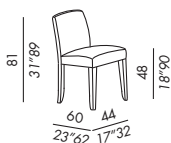

- chairs
- wooden frame
- non-deformable polyurethane padding
- legs in moka-grey-light-white stained beech
- UNO - fixed cover
- DUE - removable fabric cover

- Stühle
- Holzgestell
- Polsterung aus unverformbaren PU-Schäumen
- FüÙe Buche moka-grau-hell-weiß gebeizt
- UNO - fester Bezug
- DUE - abziehbarer Bezug

- chaises
- structure en bois
- rembourrage en polyuréthane indéformable
- pieds en hêtre teinté moka-gris-clair-blanc
- UNO - revêtement fixe
- DUE - revêtement déhoussable

- Sillas acolchadas
- estructura de madera
- relleno en poliuretano indeformable
- patas en haya teñida moka-gris-claro-blanco
- UNO - revestimiento fijo
- DUE - funda desenfundable

sedia UNO
chair UNO