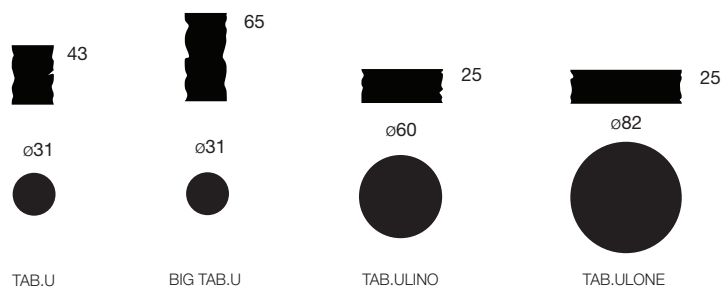

TAB.U COLLECTION

design Bruno Rainaldi

2004/2009

SGABELLO in alluminio stropicciato a mano con struttura interna in legno massello.

Cuscino in feltro a spessore, grigio scuro. Finitura: alluminio satinato, cromo, oro a specchio, bianco e nero lucido. Dimensioni: Ø31xh43, Ø31xh65

TAVOLO su ruote in alluminio stropicciato a mano con struttura interna in legno massello.

Finitura: alluminio satinato/top specchio, cromato/top specchio, oro/top oro specchio, nero/top vetro nero, bianco/top vetro bianco.

Dimensioni: Ø60xh25, Ø82xh25 cm

Nota: Lavorazione artigianale, ogni pezzo è unico con variazioni di finitura.

Finitura:

Dimensioni:

TAB.U COLLECTION *DETTAGLI*