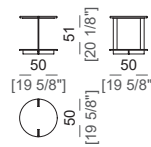

design
Mauro Lipparini 2017

STRUTTURA: metallo, finiture: titanio o black nickel oppure verniciato marrone micaceo
PIANO: marmo "Niveo white" o "Arabesque grey"
PIANO INFERIORE CONSOLLE E SERVETTO: vetro temperato colore fumé

Tavolino

Tavolino