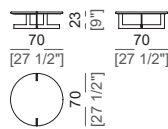

DOUGLAS

design
Mauro Lipparini 2017

STRUTTURA: metallo, finiture: titanio o black nickel oppure verniciato marrone micaceo
PIANO: marmo "Niveo white" o "Arabesque grey"
PIANO INFERIORE CONSOLLE E SERVETTO: vetro temperato colore fumé

Tavolino

Tavolino