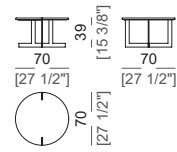

DOUGLAS

design
Mauro Lipparini 2017

STRUTTURA: metallo, finiture: titanio o black nickel oppure verniciato marrone micaceo
PIANO: marmo "Niveo white" o "Arabesque grey"
PIANO INFERIORE CONSOLLE E SERVETTO: vetro temperato colore fumé

Tavolino

Tavolino