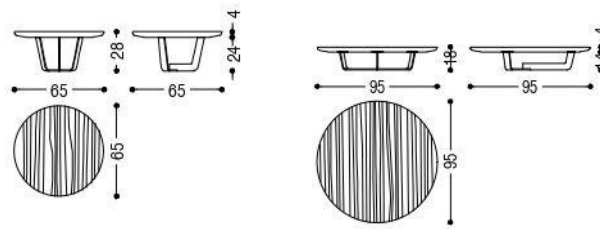

**RIVA 1920
KOHI WOOD**

Tavolino
Coffee Table

MATERIALI MATERIALS

ESSENZE E FINITURE WOODS AND FINISHINGS

ROVERE TABACCO

ROVERE NEUTRO

ROVERE LONDON

ROVERE PIGMENTATO
"TOTAL BLACK"