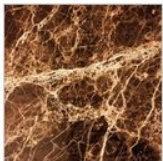

**RIVA 1920
KOHI WOOD**

Tavolino
Coffee Table

MATERIALI MATERIALS

ESSENZE E FINITURE WOODS AND FINISHINGS

ROVERE TABACCO

ROVERE NEUTRO

ROVERE LONDON

ROVERE PIGMENTATO
"TOTAL BLACK"

ROVERE MYSTIC
BLACK

ROVERE PIGMENTATO
GRIGIO CENERE

ROVERE SBIANCATO
CERA

ROVERE

NOCE

ELEMENTI IN METALLO E FINITURE METAL ELEMENTS AND FINISHINGS

EFFETTO TITANIO
SPAZZOLATO OPACO

EFFETTO RAME
ANTICO SPAZZOLATO
OPACO

EFFETTO BRONZO
ANTICO SPAZZOLATO
OPACO

EFFETTO ACCIAIO
SPAZZOLATO OPACO

RAL 3020 ROSSO
TRAFFICO

RAL 9005 NERO
INTENSO

RAL 8019 MARRONE
GRIGIASTRO

RAL 7037 GRIGIO
POLVERE

RAL 7035 GRIGIO
LUCE

RAL 9016 BIANCO
TRAFFICO

RAL 9010 BIANCO
PURO

RAL 1013 BIANCO
PERLA

RAL 9002 BIANCO
GRIGIASTRO

RAL 9001 BIANCO
CREMA

FERRO LACCATO
EFFETTO "IRONDUST"

MARMI MARBLES

EMPERADOR LUCIDO