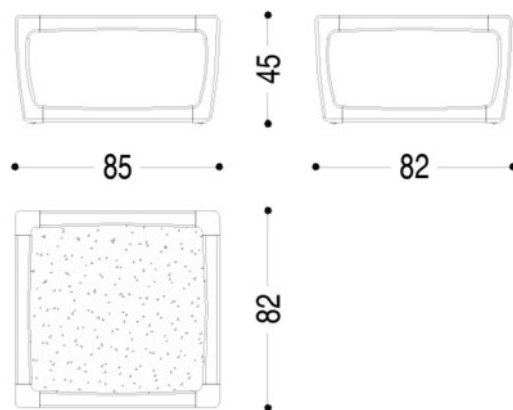

RIVA1920 BUNGALOW

Tavolino per esterno
Outdoor Coffee Table

MATERIALI MATERIALS

ESSENZE E FINITURE WOODS AND FINISHINGS

ROVERE TABACCO

ROVERE NEUTRO

ROVERE LONDON

ROVERE MYSTIC
BLACK