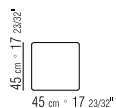

238K0

238K7

238K8

238K9