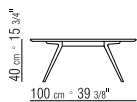

238K0

238K7

238K8

238K9