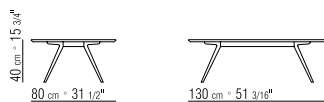

238K0

238K7

238K8

238K9