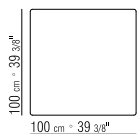

238K0

238K7

238K8

238K9