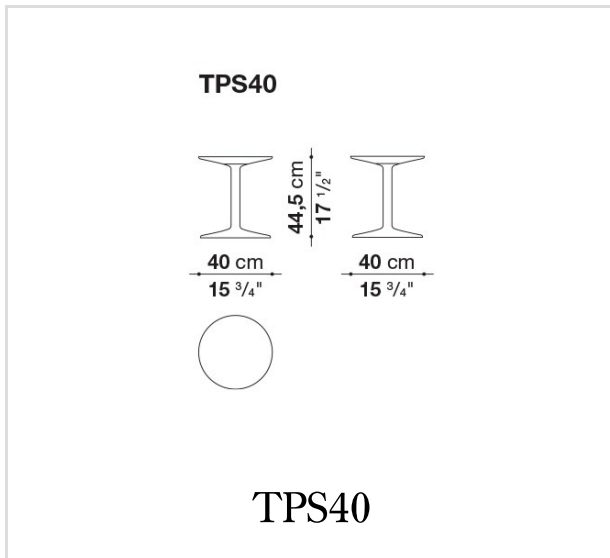

Technical drawings

B&B Italia reserves the right to make technological and aesthetic improvements to its models, including changes to the sizes and materials, without notice. The technical drawings do not define the details of the product. The measurements shown are indicative and may undergo changes. In particular, the dimensions relevant to the padded parts are subject to usage tolerances over time caused by the normal adjustment of the padding. For the specific information, please contact the dealer closest to you.