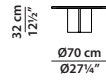

## TEBE Baxter P.

Ø45 h40

Tavolino. Small table.

Ø70 h32

Tavolino. Small table.

Ø90 h25

Tavolino. Small table.