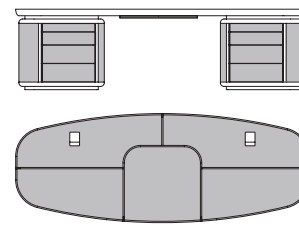

Il progetto prevede inoltre la possibilità di disporre una penisola rivestita in cuoio sia a destra che a sinistra della scrivania, costituita da 4 cassetti e due ante con vani a giorno interni. Il top può avere inserti in cuoio o in palissandro india.

It is possible to have left or right side worktop covered with saddle leather, made up of 4 drawers and two doors with internal open compartments. The top can have saddle leather or indian rosewood inserts.

ACCESSORY

Modesty panel in curved plywood covered with saddle leather.

70030

Scrivania inserto centrale e cassettiere in cuoio, inserti in palissandro
Writing desk saddle leather central insert and chest of drawers, rosewood inserts
cm 270 x 100 x h 74
in 106 1/8 x 39 3/8 x h 29 1/8