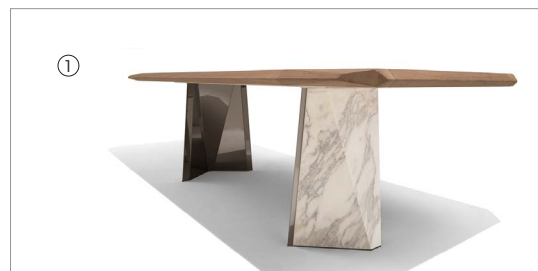

# AMADEUS

Tavolo rettangolare con il piano in alveolare di alluminio con i bordi in massiccio di noce canaletto disponibile nelle finiture: naturale (fin.11), grigio (fin.2W) e scuro (fin.2Z).

Le gambe sono in metallo finitura pewter con inserti in marmo nelle varianti Calacatta oro levigato, Portoro, Zebrino, Velvet Brown, Calacatta viola o Grigio astratto.

L'inserto del piano è in marmo nella stessa variante delle gambe.

Rectangular table with the top in alveolate of aluminum with the edges in solid walnut canaletto wood available in three finishes: natural (fin.11), grey (fin.2W) and dark (fin.2Z).

The legs are in metal pewter finished (fin.5L) with inserts of the legs in marble as follows: polished gold Calacatta, Portoro, Zebrino, Velvet Brown, purple Calacatta or Grigio astratto marble.

The insert of the top is in the same marble as the legs.

## 73120

Tavolo rettangolare in noce canaletto, marmo e metallo

Rectangular table in walnut canaletto, marble and metal

cm 260 x 105 x h 74,5

in 102 3/8 x 41 3/8 x h 29 3/8

1 Amadeus 73120 gold calacatta marble fin. 11