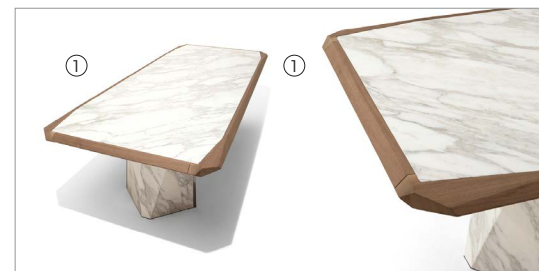

1 Amadeus 73120 gold calacatta marble fin. 11