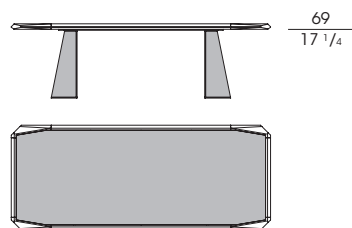

# AMADEUS

Tavolo rettangolare con il piano in alveolare di alluminio con i bordi in massiccio di noce canaletto disponibile nelle finiture: naturale (fin.11), grigio (fin.2W) e scuro (fin.2Z).

Le gambe sono in metallo finitura pewter con inserti in marmo nelle varianti Calacatta oro levigato, Portoro, Zebrino, Velvet Brown, Calacatta viola o Grigio astratto.

L'inserto del piano è in marmo nella stessa variante delle gambe.

Rectangular table with the top in alveolate of aluminum with the edges in solid walnut canaletto wood available in three finishes: natural (fin.11), grey (fin.2W) and dark (fin.2Z).

## 73120

Tavolo rettangolare in noce canaletto, marmo e metallo

Rectangular table in walnut canaletto, marble and metal

cm 260 x 105 x h 74,5

in 102 3/8 x 41 3/8 x h 29 3/8

1 Amadeus 73120 gold calacatta marble fin. 11