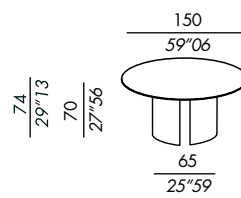

tavolo pranzo / dining table 150R-TP
basamento ottone bronzato - base bronzed brass
Fuss aus Messing bronziert - base en laiton finition
bronze base en latón bronceado

tavolo pranzo / dining table 150R-TPS