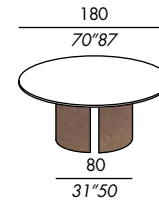

tavolo pranzo / dining table 180R-TPS
basamento ottone bronzato - base bronzed brass
Fuss aus Messing bronziert - base en laiton finition
bronze base en latón bronceado