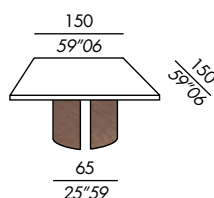

tavolo pranzo / dining table 150-TP
basamento ottone bronzato - base bronzed brass
Fuss aus Messing bronziert - base en laiton finition bronze
base en latón bronceado