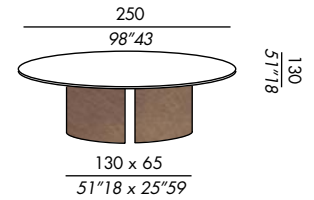

tavolo pranzo / dining table 250OV-TPS
basamento ottone bronzato - base bronzed brass
Fuss aus Messing bronziert - base en laiton finition
bronze base en latón bronceado