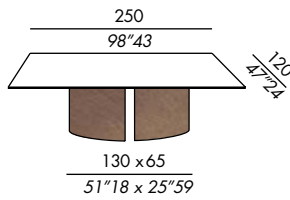

tavolo pranzo / dining table 250-TPS
basamento ottone bronzato - base bronzed brass
Fuss aus Messing bronziert - base en laiton finition
bronze base en latón bronceado