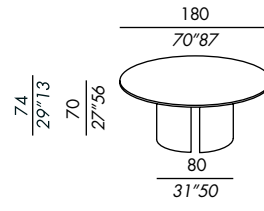

tavolo pranzo / dining table 180R-TP
basamento ottone bronzato - base bronzed brass
Fuss aus Messing bronziert - base en laiton finition
bronze base en latón bronceado

tavolo pranzo / dining table 180R-TPS