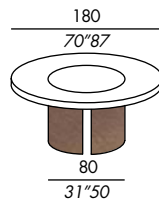

tavolo pranzo / dining table 180R-TP
LAZY SUSAN ø cm. 80
basamento ottone bronzato - base bronzed brass
Fuss aus Messing bronziert - base en laiton finition
bronze base en latón bronceado