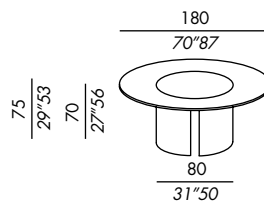

tavolo pranzo / dining table 180R-TP
LAZY SUSAN ø cm. 80

tavolo pranzo / dining table 180R-TP
LAZY SUSAN ø cm. 80
basamento ottone bronzato - base bronzed brass
Fuss aus Messing bronziert - base en laiton finition
bronze base en latón bronceado