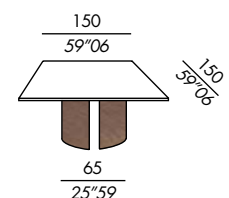

tavolo pranzo / dining table 150-TPS
basamento ottone bronzato - base bronzed brass
Fuss aus Messing bronziert - base en laiton finition bronze
base en latón bronceado