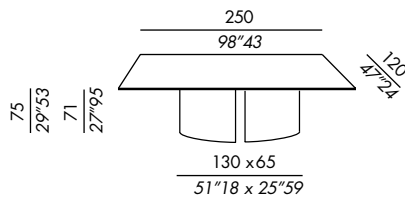

tavolo pranzo / dining table 250-TPS