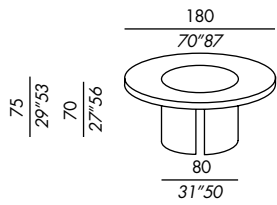

tavolo pranzo / dining table 180R-TP
LAZY SUSAN ø cm. 80