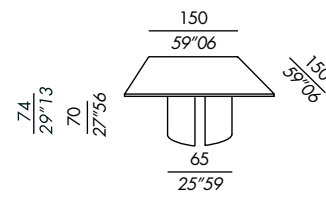

- acabados base:
- enchapado en roble teñido
- lacado mate o brillo
- resina
- latón bronceado

acabados: véase el muestrario

tavolo pranzo / dining table 150-TP

tavolo pranzo / dining table 150-TP
basamento ottone bronzato - base bronzed brass
Fuss aus Messing bronziert - base en laiton finition bronze
base en latón bronceado