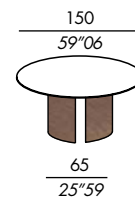

tavolo pranzo / dining table 150R-TPS
basamento ottone bronzato - base bronzed brass
Fuss aus Messing bronziert - base en laiton finition
bronze base en latón bronceado