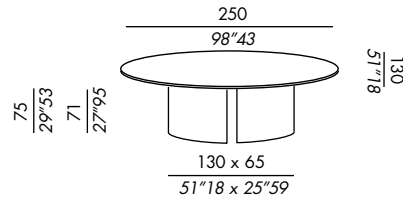

tavolo pranzo / dining table 250-TPS
basamento ottone bronzato - base bronzed brass
Fuss aus Messing bronziert - base en laiton finition
bronze base en latón bronceado

tavolo pranzo / dining table 250OV-TPS