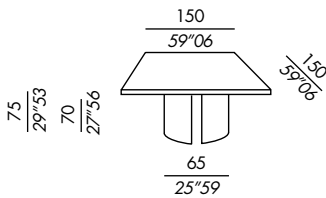

tavolo pranzo / dining table 150-TP