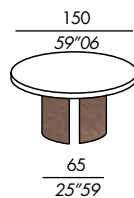

tavolo pranzo / dining table 150R-TP
basamento ottone bronzato - base bronzed brass
Fuss aus Messing bronziert - base en laiton finition
bronze base en latón bronceado