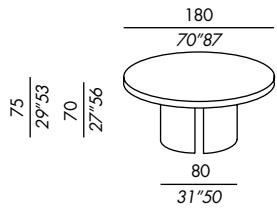

tavolo pranzo / dining table 180R-TP