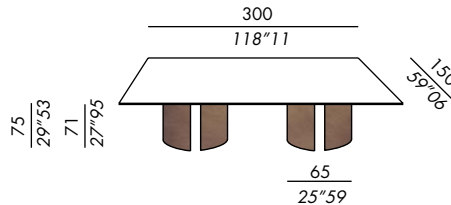

tavolo pranzo / dining table 300-TPS
basamento ottone bronzato - base bronzed brass - Fuss aus Messing bronziert
base en laiton finition bronze - base en latón bronceado