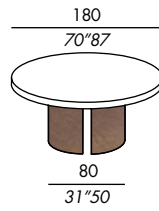

tavolo pranzo / dining table 180R-TP
basamento ottone bronzato - base bronzed brass
Fuss aus Messing bronziert - base en laiton finition
bronze base en latón bronceado