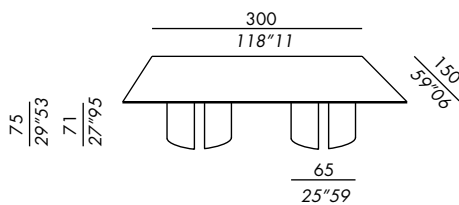

tavolo pranzo / dining table 300-TPS