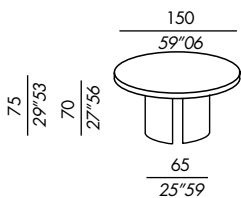

tavolo pranzo / dining table 150R-TP