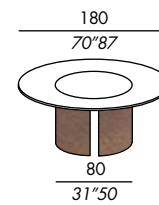

tavolo pranzo / dining table 180R-TPS
LAZY SUSAN ø cm. 80
basamento ottone bronzato - base bronzed brass
Fuss aus Messing bronziert - base en laiton finition
bronze base en latón bronceado